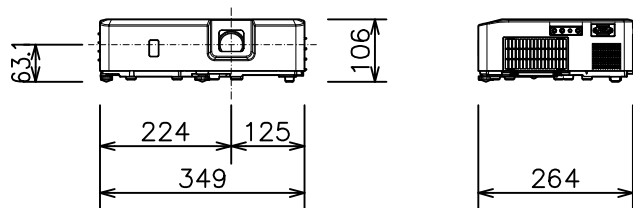

プロジェクター

MC-EW3051J

光出力(明るさ)	3,200lm
表示方式	3原色透過型液晶シャッター方式(3LCD方式)
表示素子	0.59型×3枚
解像度	WXGA(1,280×800)
スピーカー	16W(モノラル)
デジタル入力端子	HDMI×2(HDCP対応)
コンピュータ入力端子	Dサブ15ピンミニ×2
ビデオ入力端子	RCA×1
モニター出力端子	Dサブ15ピンミニ×1 *コンピュータ入力2と兼用
音声入力端子	ステレオミニ×2、RCA(L,R)×1
音声出力端子	ステレオミニ×1
コントロール端子	Dサブ9ピン×1(RS-232C)
LAN端子	RJ45×1
USB端子	USB-A×1、USB-B×1
投写レンズ	手動ズーム(1.2倍)、手動フォーカス
電源	AC100V(50/60Hz)
消費電力	320W
質量(本体)	約3.5kg