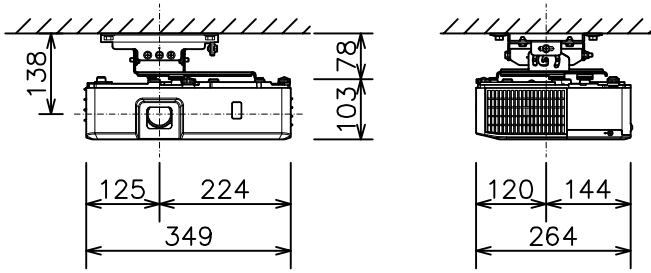

プロジェクター（低天井設置）

MC-EW4051J_104S_SET

光出力（明るさ）	4,000lm
表示方式	3原色透過型液晶シャッター方式（3LCD方式）
表示素子	0.59型×3枚
解像度	WXGA（1,280×800）
スピーカー	16W（モノラル）
デジタル入力端子	HDMI×2（HDCP対応）
コンピュータ入力端子	Dサブ15ピンミニ×2
ビデオ入力端子	RCA×1
モニター出力端子	Dサブ15ピンミニ×1 ＊コンピュータ入力2と兼用
音声入力端子	ステレオミニ×2、RCA（L,R）×1
音声出力端子	ステレオミニ×1
コントロール端子	Dサブ9ピン×1（RS-232C）
LAN端子	RJ45×1
USB端子	USB-A×1、USB-B×1
投写レンズ	手動ズーム（1.2倍）、手動フォーカス
電源	AC100V（50/60Hz）
消費電力	320W
質量（本体）	約3.5kg