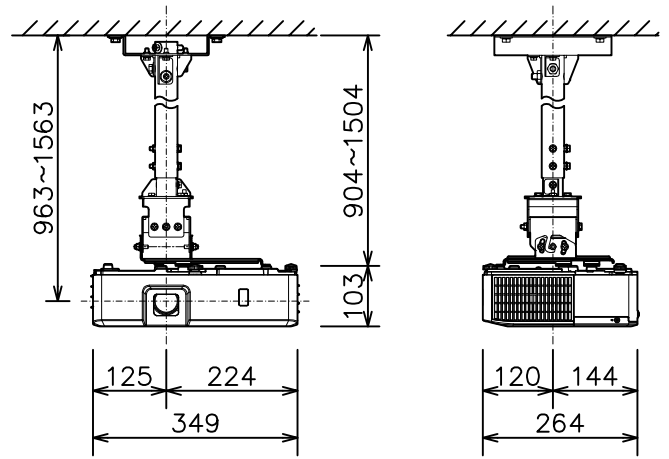

プロジェクター（低天井設置）

MC-EW4051J\_204L\_SET

プロジェクター（高天井設置）

MC-EW4051J\_304H\_SET

光出力（明るさ）	4,000lm
表示方式	3原色透過型液晶シャッター方式（3LCD方式）
表示素子	0.59型×3枚
解像度	WXGA（1,280×800）
スピーカー	16W（モノラル）
デジタル入力端子	HDMI×2（HDCP対応）
コンピュータ入力端子	Dサブ15ピンミニ×2
ビデオ入力端子	RCA×1
モニター出力端子	Dサブ15ピンミニ×1 ＊コンピュータ入力2と兼用
音声入力端子	ステレオミニ×2、RCA（L,R）×1
音声出力端子	ステレオミニ×1
コントロール端子	Dサブ9ピン×1（RS-232C）
LAN端子	RJ45×1
USB端子	USB-A×1、USB-B×1
投写レンズ	手動ズーム（1.2倍）、手動フォーカス
電源	AC100V（50/60Hz）
消費電力	320W
質量（本体）	約3.5kg

光出力（明るさ）	4,000lm
表示方式	3原色透過型液晶シャッター方式（3LCD方式）
表示素子	0.59型×3枚
解像度	WXGA（1,280×800）
スピーカー	16W（モノラル）
デジタル入力端子	HDMI×2（HDCP対応）
コンピュータ入力端子	Dサブ15ピンミニ×2
ビデオ入力端子	RCA×1
モニター出力端子	Dサブ15ピンミニ×1 ＊コンピュータ入力2と兼用
音声入力端子	ステレオミニ×2、RCA（L,R）×1
音声出力端子	ステレオミニ×1
コントロール端子	Dサブ9ピン×1（RS-232C）
LAN端子	RJ45×1
USB端子	USB-A×1、USB-B×1
投写レンズ	手動ズーム（1.2倍）、手動フォーカス
電源	AC100V（50/60Hz）
消費電力	320W
質量（本体）	約3.5kg