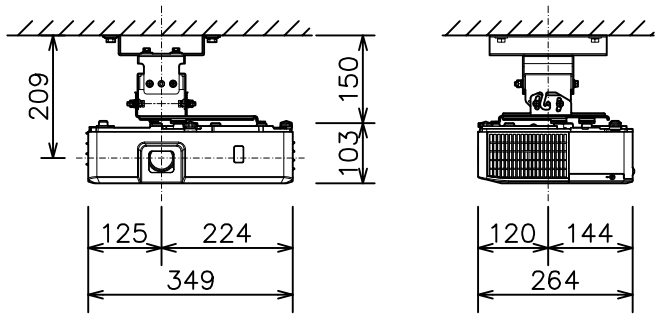

プロジェクター（低天井設置）

MC-EW4051J\_204L\_SET

プロジェクター（高天井設置）

MC-EW4051J\_304H\_SET

光出力（明るさ）	4,000lm
表示方式	3原色透過型液晶シャッター方式（3LCD方式）
表示素子	0.59型×3枚
解像度	WXGA（1,280×800）
スピーカー	16W（モノラル）
デジタル入力端子	HDMI×2（HDCP対応）
コンピュータ入力端子	Dサブ15ピンミニ×2
ビデオ入力端子	RCA×1
モニター出力端子	Dサブ15ピンミニ×1 ＊コンピュータ入力2と兼用
音声入力端子	ステレオミニ×2、RCA（L,R）×1
音声出力端子	ステレオミニ×1
コントロール端子	Dサブ9ピン×1（RS-232C）
LAN端子	RJ45×1
USB端子	USB-A×1、USB-B×1
投写レンズ	手動ズーム（1.2倍）、手動フォーカス
電源	AC100V（50/60Hz）
消費電力	320W
質量（本体）	約3.5kg

光出力（明るさ）	4,000lm
表示方式	3原色透過型液晶シャッター方式（3LCD方式）
表示素子	0.59型×3枚
解像度	WXGA（1,280×800）
スピーカー	16W（モノラル）
デジタル入力端子	HDMI×2（HDCP対応）
コンピュータ入力端子	Dサブ15ピンミニ×2
ビデオ入力端子	RCA×1
モニター出力端子	Dサブ15ピンミニ×1 ＊コンピュータ入力2と兼用
音声入力端子	ステレオミニ×2、RCA（L,R）×1
音声出力端子	ステレオミニ×1
コントロール端子	Dサブ9ピン×1（RS-232C）
LAN端子	RJ45×1
USB端子	USB-A×1、USB-B×1
投写レンズ	手動ズーム（1.2倍）、手動フォーカス
電源	AC100V（50/60Hz）
消費電力	320W
質量（本体）	約3.5kg