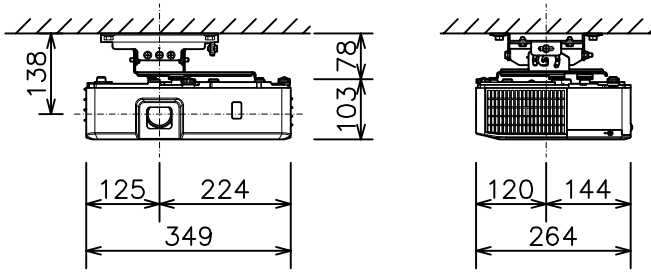

プロジェクター（低天井設置）

MC-EW4051J_104S_SET

光出力（明るさ）	4,000lm
表示方式	3原色透過型液晶シャッター方式（3LCD方式）
表示素子	0.59型×3枚
解像度	WXGA（1,280×800）
スピーカー	16W（モノラル）
デジタル入力端子	HDMI×2（HDCP対応）
コンピュータ入力端子	Dサブ15ピンミニ×2
ビデオ入力端子	RCA×1
モニター出力端子	Dサブ15ピンミニ×1 ＊コンピュータ入力2と兼用
音声入力端子	ステレオミニ×2、RCA（L,R）×1
音声出力端子	ステレオミニ×1
コントロール端子	Dサブ9ピン×1（RS-232C）
LAN端子	RJ45×1
USB端子	USB-A×1、USB-B×1
投写レンズ	手動ズーム（1.2倍）、手動フォーカス
電源	AC100V（50/60Hz）
消費電力	320W
質量（本体）	約3.5kg

プロジェクター（低天井設置）

MC-EW4051J_204L_SET

プロジェクター（高天井設置）

MC-EW4051J_304H_SET

光出力（明るさ）	4,000lm
表示方式	3原色透過型液晶シャッター方式（3LCD方式）
表示素子	0.59型×3枚
解像度	WXGA（1,280×800）
スピーカー	16W（モノラル）
デジタル入力端子	HDMI×2（HDCP対応）
コンピュータ入力端子	Dサブ15ピンミニ×2
ビデオ入力端子	RCA×1
モニター出力端子	Dサブ15ピンミニ×1 ＊コンピュータ入力2と兼用
音声入力端子	ステレオミニ×2、RCA（L,R）×1
音声出力端子	ステレオミニ×1
コントロール端子	Dサブ9ピン×1（RS-232C）
LAN端子	RJ45×1
USB端子	USB-A×1、USB-B×1
投写レンズ	手動ズーム（1.2倍）、手動フォーカス
電源	AC100V（50/60Hz）
消費電力	320W
質量（本体）	約3.5kg

光出力（明るさ）	4,000lm
表示方式	3原色透過型液晶シャッター方式（3LCD方式）
表示素子	0.59型×3枚
解像度	WXGA（1,280×800）
スピーカー	16W（モノラル）
デジタル入力端子	HDMI×2（HDCP対応）
コンピュータ入力端子	Dサブ15ピンミニ×2
ビデオ入力端子	RCA×1
モニター出力端子	Dサブ15ピンミニ×1 ＊コンピュータ入力2と兼用
音声入力端子	ステレオミニ×2、RCA（L,R）×1
音声出力端子	ステレオミニ×1
コントロール端子	Dサブ9ピン×1（RS-232C）
LAN端子	RJ45×1
USB端子	USB-A×1、USB-B×1
投写レンズ	手動ズーム（1.2倍）、手動フォーカス
電源	AC100V（50/60Hz）
消費電力	320W
質量（本体）	約3.5kg