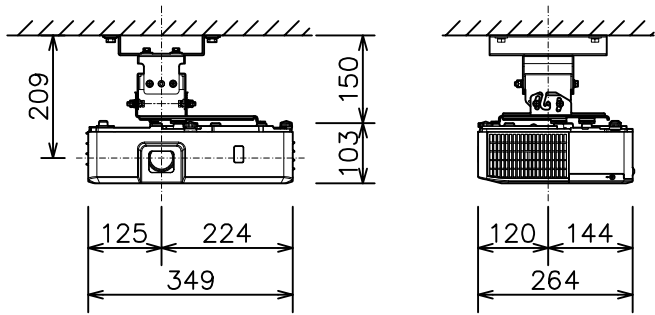

プロジェクター（低天井設置）

MC-EW4051J_104S_SET

光出力（明るさ）	4,000lm
表示方式	3原色透過型液晶シャッター方式（3LCD方式）
表示素子	0.59型×3枚
解像度	WXGA（1,280×800）
スピーカー	16W（モノラル）
デジタル入力端子	HDMI×2（HDCP対応）
コンピュータ入力端子	Dサブ15ピンミニ×2
ビデオ入力端子	RCA×1
モニター出力端子	Dサブ15ピンミニ×1 ＊コンピュータ入力2と兼用
音声入力端子	ステレオミニ×2、RCA（L,R）×1
音声出力端子	ステレオミニ×1
コントロール端子	Dサブ9ピン×1（RS-232C）
LAN端子	RJ45×1
USB端子	USB-A×1、USB-B×1
投写レンズ	手動ズーム（1.2倍）、手動フォーカス
電源	AC100V（50/60Hz）
消費電力	320W
質量（本体）	約3.5kg

プロジェクター（低天井設置）

MC-EW4051J_204L_SET

プロジェクター（高天井設置）

MC-EW4051J_304H_SET

光出力（明るさ）	4,000lm
表示方式	3原色透過型液晶シャッター方式（3LCD方式）
表示素子	0.59型×3枚
解像度	WXGA（1,280×800）
スピーカー	16W（モノラル）
デジタル入力端子	HDMI×2（HDCP対応）
コンピュータ入力端子	Dサブ15ピンミニ×2
ビデオ入力端子	RCA×1
モニター出力端子	Dサブ15ピンミニ×1 ＊コンピュータ入力2と兼用
音声入力端子	ステレオミニ×2、RCA（L,R）×1
音声出力端子	ステレオミニ×1
コントロール端子	Dサブ9ピン×1（RS-232C）
LAN端子	RJ45×1
USB端子	USB-A×1、USB-B×1
投写レンズ	手動ズーム（1.2倍）、手動フォーカス
電源	AC100V（50/60Hz）
消費電力	320W
質量（本体）	約3.5kg

光出力（明るさ）	4,000lm
表示方式	3原色透過型液晶シャッター方式（3LCD方式）
表示素子	0.59型×3枚
解像度	WXGA（1,280×800）
スピーカー	16W（モノラル）
デジタル入力端子	HDMI×2（HDCP対応）
コンピュータ入力端子	Dサブ15ピンミニ×2
ビデオ入力端子	RCA×1
モニター出力端子	Dサブ15ピンミニ×1 ＊コンピュータ入力2と兼用
音声入力端子	ステレオミニ×2、RCA（L,R）×1
音声出力端子	ステレオミニ×1
コントロール端子	Dサブ9ピン×1（RS-232C）
LAN端子	RJ45×1
USB端子	USB-A×1、USB-B×1
投写レンズ	手動ズーム（1.2倍）、手動フォーカス
電源	AC100V（50/60Hz）
消費電力	320W
質量（本体）	約3.5kg