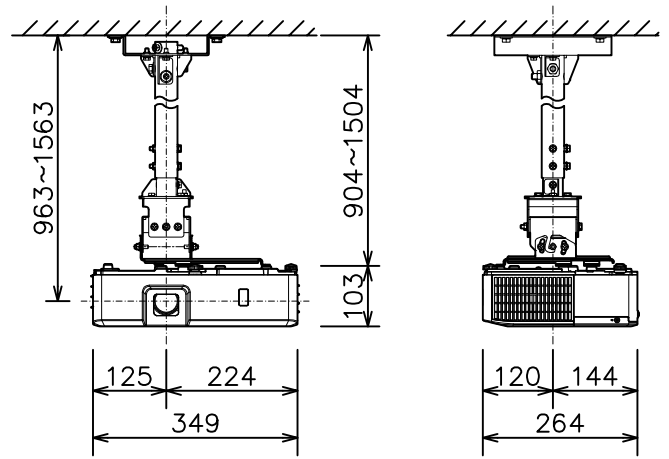

プロジェクター（低天井設置）

MC-EW4051J_104S_SET

光出力（明るさ）	4,000lm
表示方式	3原色透過型液晶シャッター方式（3LCD方式）
表示素子	0.59型×3枚
解像度	WXGA（1,280×800）
スピーカー	16W（モノラル）
デジタル入力端子	HDMI×2（HDCP対応）
コンピュータ入力端子	Dサブ15ピンミニ×2
ビデオ入力端子	RCA×1
モニター出力端子	Dサブ15ピンミニ×1 ＊コンピュータ入力2と兼用
音声入力端子	ステレオミニ×2、RCA（L,R）×1
音声出力端子	ステレオミニ×1
コントロール端子	Dサブ9ピン×1（RS-232C）
LAN端子	RJ45×1
USB端子	USB-A×1、USB-B×1
投写レンズ	手動ズーム（1.2倍）、手動フォーカス
電源	AC100V（50/60Hz）
消費電力	320W
質量（本体）	約3.5kg

プロジェクター（低天井設置）

MC-EW4051J_204L_SET

プロジェクター（高天井設置）

MC-EW4051J_304H_SET

光出力（明るさ）	4,000lm
表示方式	3原色透過型液晶シャッター方式（3LCD方式）
表示素子	0.59型×3枚
解像度	WXGA（1,280×800）
スピーカー	16W（モノラル）
デジタル入力端子	HDMI×2（HDCP対応）
コンピュータ入力端子	Dサブ15ピンミニ×2
ビデオ入力端子	RCA×1
モニター出力端子	Dサブ15ピンミニ×1 ＊コンピュータ入力2と兼用
音声入力端子	ステレオミニ×2、RCA（L,R）×1
音声出力端子	ステレオミニ×1
コントロール端子	Dサブ9ピン×1（RS-232C）
LAN端子	RJ45×1
USB端子	USB-A×1、USB-B×1
投写レンズ	手動ズーム（1.2倍）、手動フォーカス
電源	AC100V（50/60Hz）
消費電力	320W
質量（本体）	約3.5kg

光出力（明るさ）	4,000lm
表示方式	3原色透過型液晶シャッター方式（3LCD方式）
表示素子	0.59型×3枚
解像度	WXGA（1,280×800）
スピーカー	16W（モノラル）
デジタル入力端子	HDMI×2（HDCP対応）
コンピュータ入力端子	Dサブ15ピンミニ×2
ビデオ入力端子	RCA×1
モニター出力端子	Dサブ15ピンミニ×1 ＊コンピュータ入力2と兼用
音声入力端子	ステレオミニ×2、RCA（L,R）×1
音声出力端子	ステレオミニ×1
コントロール端子	Dサブ9ピン×1（RS-232C）
LAN端子	RJ45×1
USB端子	USB-A×1、USB-B×1
投写レンズ	手動ズーム（1.2倍）、手動フォーカス
電源	AC100V（50/60Hz）
消費電力	320W
質量（本体）	約3.5kg