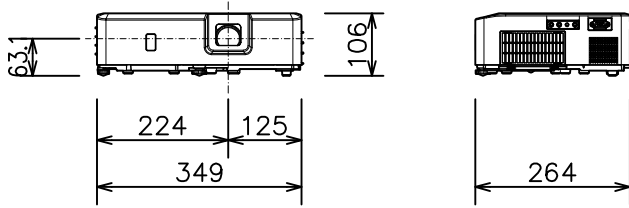

プロジェクター

MC-EW4051J

光出力(明るさ)	4,000lm
表示方式	3原色透過型液晶シャッター方式(3LCD方式)
表示素子	0.59型×3枚
解像度	WXGA(1,280×800)
スピーカー	16W(モノラル)
デジタル入力端子	HDMI×2(HDCP対応)
コンピュータ入力端子	Dサブ15ピンミニ×2
ビデオ入力端子	RCA×1
モニター出力端子	Dサブ15ピンミニ×1 *コンピュータ入力2と兼用
音声入力端子	ステレオミニ×2、RCA(L,R)×1
音声出力端子	ステレオミニ×1
コントロール端子	Dサブ9ピン×1(RS-232C)
LAN端子	RJ45×1
USB端子	USB-A×1、USB-B×1
投写レンズ	手動ズーム(1.2倍)、手動フォーカス
電源	AC100V(50/60Hz)
消費電力	320W
質量(本体)	約3.5kg