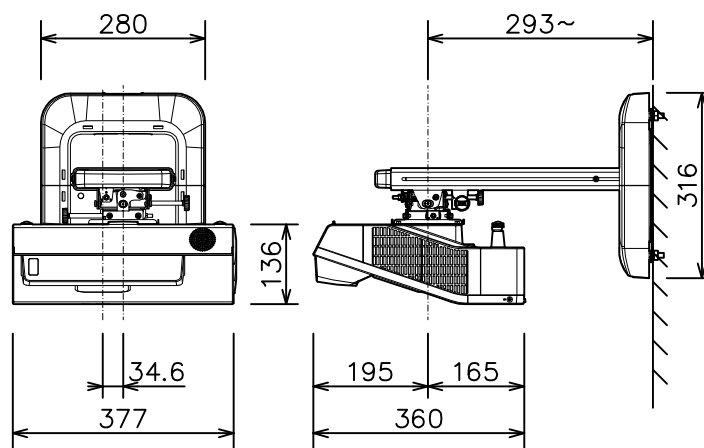

プロジェクター（壁面設置）

MC-TW3506J + HAS-WM03 SET

光出力（明るさ）	3,700lm
表示方式	3原色透過型液晶シャッター方式（3LCD方式）
表示素子	0.59型×3枚
解像度	WXGA（1,280×800）
スピーカー	16W（モノラル）
コンピュータ入力端子	Dサブ15ピンミニ×2
デジタル入力端子	HDMI×2（HDCP対応） *HDMI1はMHL入力可能
モニター出力端子	Dサブ15ピンミニ×1 *コンピュータ入力2と兼用
ビデオ入力端子	RCA×1
マイク端子	モノラルミニ×1
音声入出力端子	入力×2、出力×1
コントロール端子	Dサブ9ピン×1（RS-232C）
LAN端子	RJ45×1
USB端子	USB-A×2、USB-B×1
電源	AC100V（50/60Hz）
消費電力	380W
質量（本体）	約4.5kg
特長 1	電子黒板機能付き超短投写プロジェクター
特長 2	電動フォーカス
特長 3	視認性を向上する映像技術 HDCR機能