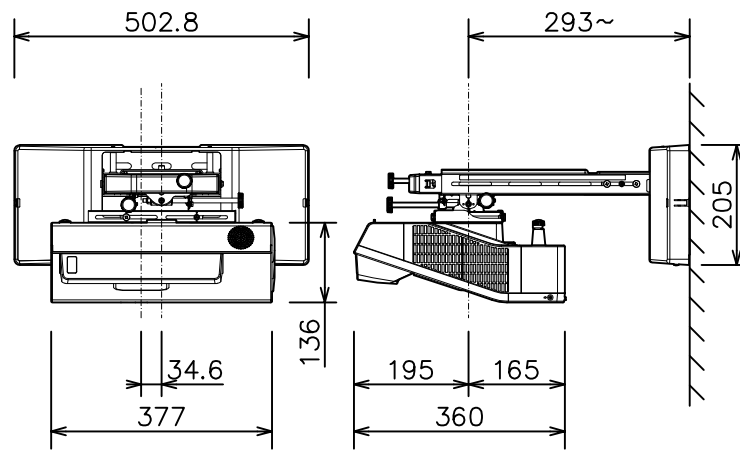

プロジェクター（壁面設置）

MC-TW3506J + HAS-WM05 SET

光出力（明るさ）	3,700lm
表示方式	3原色透過型液晶シャッター方式（3LCD方式）
表示素子	0.59型×3枚
解像度	WXGA（1,280×800）
スピーカー	16W（モノラル）
コンピュータ入力端子	Dサブ15ピンミニ×2
デジタル入力端子	HDMI×2（HDCP対応）＊HDMI1はMHL入力可能
モニタ出力端子	Dサブ15ピンミニ×1 ＊コンピュータ入力2と兼用
ビデオ入力端子	RCA×1
マイク端子	モノラルミニ×1
音声入出力端子	入力×2、出力×1
コントロール端子	Dサブ9ピン×1（RS-232C）
LAN端子	RJ45×1
USB端子	USB-A×2、USB-B×1
電源	AC100 V（50/60Hz）
消費電力	380 W
質量（本体）	約4.5 kg
特長 1	電子黒板機能付き超短投写プロジェクター
特長 2	電動フォーカス
特長 3	視認性を向上する映像技術 HDCR機能