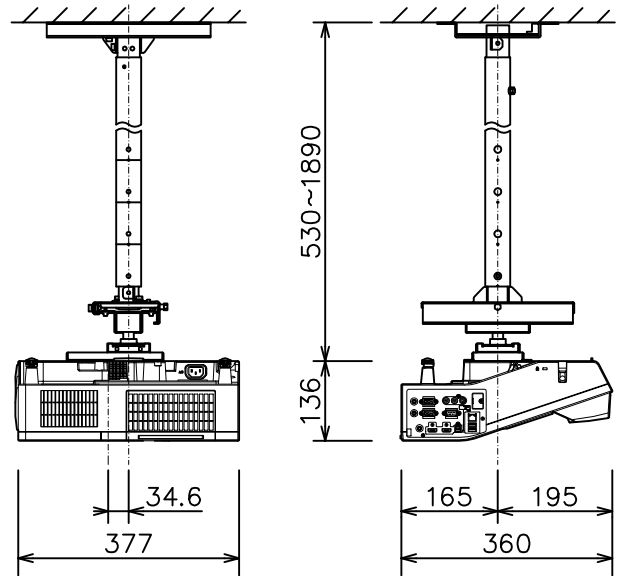

プロジェクター（低天井設置）

MC-TW3506J + HAS-203L + HAS-AW100 SET

プロジェクター（高天井設置）

MC-TW3506J + HAS-203L + HAS-P100 + HAS-AW100 SET

光出力（明るさ）	3,700lm
表示方式	3原色透過型液晶シャッター方式（3LCD方式）
表示素子	0.59型×3枚
解像度	WXGA（1,280×800）
スピーカー	16W（モノラル）
コンピュータ入力端子	Dサブ15ピンミニ×2
デジタル入力端子	HDMI×2（HDCP対応）*HDMI1はMHL入力可能
モニター出力端子	Dサブ15ピンミニ×1 *コンピュータ入力2と兼用
ビデオ入力端子	RCA×1
マイク端子	モノラルミニ×1
音声入出力端子	入力×2、出力×1
コントロール端子	Dサブ9ピン×1（RS-232C）
LAN端子	RJ45×1
USB端子	USB-A×2、USB-B×1
電源	AC100 V（50/60Hz）
消費電力	380 W
質量（本体）	約4.5 kg
特長 1	電子黒板機能付き超短投写プロジェクター
特長 2	電動フォーカス
特長 3	視認性を向上する映像技術 HDCR機能

光出力（明るさ）	3,700lm
表示方式	3原色透過型液晶シャッター方式（3LCD方式）
表示素子	0.59型×3枚
解像度	WXGA（1,280×800）
スピーカー	16W（モノラル）
コンピュータ入力端子	Dサブ15ピンミニ×2
デジタル入力端子	HDMI×2（HDCP対応）*HDMI1はMHL入力可能
モニター出力端子	Dサブ15ピンミニ×1 *コンピュータ入力2と兼用
ビデオ入力端子	RCA×1
マイク端子	モノラルミニ×1
音声入出力端子	入力×2、出力×1
コントロール端子	Dサブ9ピン×1（RS-232C）
LAN端子	RJ45×1
USB端子	USB-A×2、USB-B×1
電源	AC100 V（50/60Hz）
消費電力	380 W
質量（本体）	約4.5 kg
特長 1	電子黒板機能付き超短投写プロジェクター
特長 2	電動フォーカス
特長 3	視認性を向上する映像技術 HDCR機能