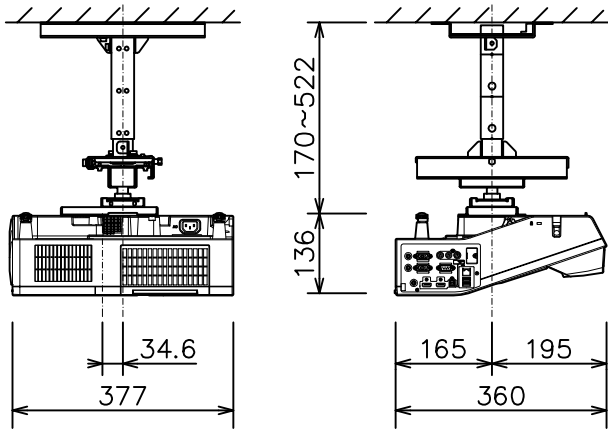

プロジェクター（低天井設置）

MC-TW3506J + HAS-203L + HAS-AW100 SET

プロジェクター（高天井設置）

MC-TW3506J + HAS-203L + HAS-P100 + HAS-AW100 SET

光出力（明るさ）	3,700lm
表示方式	3原色透過型液晶シャッター方式（3LCD方式）
表示素子	0.59型×3枚
解像度	WXGA（1,280×800）
スピーカー	16W（モノラル）
コンピュータ入力端子	Dサブ15ピンミニ×2
デジタル入力端子	HDMI×2（HDCP対応）*HDMI1はMHL入力可能
モニター出力端子	Dサブ15ピンミニ×1 *コンピュータ入力2と兼用
ビデオ入力端子	RCA×1
マイク端子	モノラルミニ×1
音声入出力端子	入力×2、出力×1
コントロール端子	Dサブ9ピン×1（RS-232C）
LAN端子	RJ45×1
USB端子	USB-A×2、USB-B×1
電源	AC100 V（50/60Hz）
消費電力	380 W
質量（本体）	約4.5 kg
特長 1	電子黒板機能付き超短投写プロジェクター
特長 2	電動フォーカス
特長 3	視認性を向上する映像技術 HDCR機能

光出力（明るさ）	3,700lm
表示方式	3原色透過型液晶シャッター方式（3LCD方式）
表示素子	0.59型×3枚
解像度	WXGA（1,280×800）
スピーカー	16W（モノラル）
コンピュータ入力端子	Dサブ15ピンミニ×2
デジタル入力端子	HDMI×2（HDCP対応）*HDMI1はMHL入力可能
モニター出力端子	Dサブ15ピンミニ×1 *コンピュータ入力2と兼用
ビデオ入力端子	RCA×1
マイク端子	モノラルミニ×1
音声入出力端子	入力×2、出力×1
コントロール端子	Dサブ9ピン×1（RS-232C）
LAN端子	RJ45×1
USB端子	USB-A×2、USB-B×1
電源	AC100 V（50/60Hz）
消費電力	380 W
質量（本体）	約4.5 kg
特長 1	電子黒板機能付き超短投写プロジェクター
特長 2	電動フォーカス
特長 3	視認性を向上する映像技術 HDCR機能