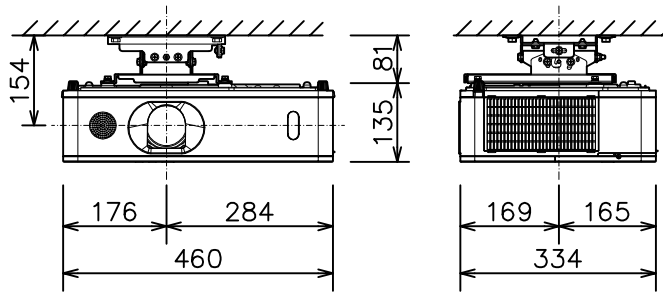

プロジェクター（低天井設置）

MC-WU5505J_104S_SET

光出力(明るさ)	5,200lm	
表示方式	3原色透過型液晶シャッター方式(3LCD方式)	
表示素子	0.67型×3枚	
解像度	WUXGA(1,920×1,200)	
スピーカー	16W(モノラル)	
アナログ 入出力端子	コンピュータ入力端子	Dサブ15ピンミニ×1
	ビデオ入力端子	RCA×1
	モニター出力端子	Dサブ15ピンミニ×1
デジタル 入出力端子	HDMI入力端子	HDMI×2(HDCP対応) *HDMI1は、MHL入力可能。
	HDBaseT入力端子	RJ45×1
	HDMI出力端子	HDMI×1(HDCP対応)
音声入力端子	ステレオミニ×1、RCA(L,R)×1	
音声出力端子	ステレオミニ×1	
コントロール端子	Dサブ9ピン×1(RS-232C)	
LAN端子	RJ45×1	
ワイヤレス端子	USB-A×1 USBワイヤレスアダプター(別売り)接続用	
リモートコントロール信号入力端子	ステレオミニ×1	
リモートコントロール信号出力端子	ステレオミニ×1	
投写レンズ	手動ズーム(1.7倍)、手動フォーカス	
レンズシフト機能	手動(垂直0~+50% 水平±4.4%)	
電源	AC100V(50/60Hz)	
消費電力	440W	
質量(本体)	約7.1kg	