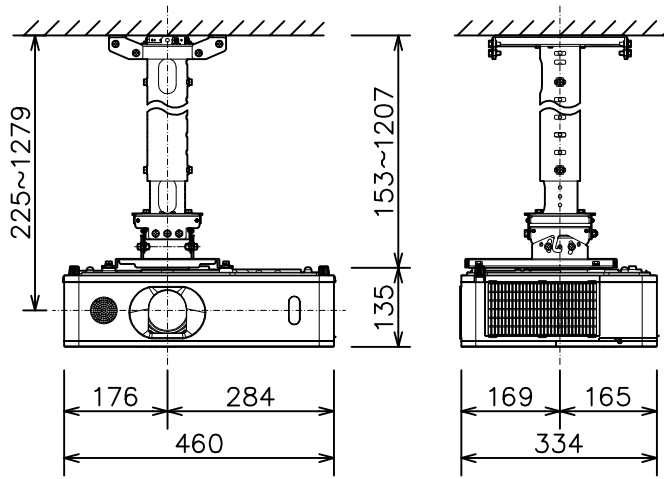

プロジェクター（高天井設置）

MC-WU5505J_314H_SET

光出力(明るさ)	5,200lm	
表示方式	3原色透過型液晶シャッター方式(3LCD方式)	
表示素子	0.67型×3枚	
解像度	WUXGA(1,920×1,200)	
スピーカー	16W(モノラル)	
アナログ 入出力端子	コンピュータ入力端子	Dサブ15ピンミニ×1
	ビデオ入力端子	RCA×1
	モニタ出力端子	Dサブ15ピンミニ×1
デジタル 入出力端子	HDMI入力端子	HDMI×2(HDCP対応) *HDMI1は、MHL入力可能。
	HDBaseT入力端子	RJ45×1
	HDMI出力端子	HDMI×1(HDCP対応)
音声入力端子	ステレオミニ×1、RCA(L,R)×1	
音声出力端子	ステレオミニ×1	
コントロール端子	Dサブ9ピン×1(RS-232C)	
LAN端子	RJ45×1	
ワイヤレス端子	USB-A×1	
	USBワイヤレスアダプター(別売り)接続用	
リモートコントロール信号入力端子	ステレオミニ×1	
リモートコントロール信号出力端子	ステレオミニ×1	
投写レンズ	手動ズーム(1.7倍)、手動フォーカス	
レンズシフト機能	手動(垂直0~+50% 水平±4.4%)	
電源	AC100V(50/60Hz)	
消費電力	440W	
質量(本体)	約7.1kg	