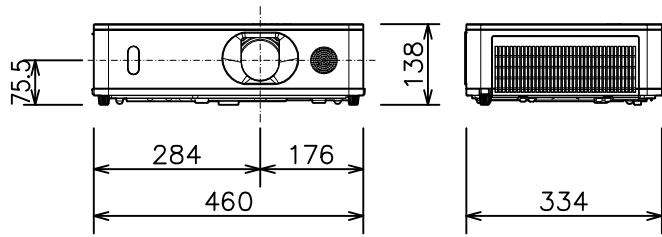

プロジェクター

MC-WU5505J

光出力(明るさ)	5,200lm	
表示方式	3原色透過型液晶シャッター方式(3LCD方式)	
表示素子	0.67型×3枚	
解像度	WUXGA(1,920×1,200)	
スピーカー	16W(モノラル)	
アナログ 入出力端子	コンピュータ入力端子	Dサブ15ピンミニ×1
	ビデオ入力端子	RCA×1
	モニタ出力端子	Dサブ15ピンミニ×1
デジタル 入出力端子	HDMI入力端子	HDMI×2(HDCP対応) *HDMI1は、MHL入力可能。
	HDBaseT入力端子	RJ45×1
	HDMI出力端子	HDMI×1(HDCP対応)
音声入力端子	ステレオミニ×1、RCA(L,R)×1	
音声出力端子	ステレオミニ×1	
コントロール端子	Dサブ9ピン×1(RS-232C)	
LAN端子	RJ45×1	
ワイヤレス端子	USB-A×1	
	USBワイヤレスアダプター(別売り)接続用	
リモートコントロール信号入力端子	ステレオミニ×1	
リモートコントロール信号出力端子	ステレオミニ×1	
投写レンズ	手動ズーム(1.7倍)、手動フォーカス	
レンズシフト機能	手動(垂直0~+50% 水平±4.4%)	
電源	AC100V(50/60Hz)	
消費電力	440W	
質量(本体)	約7.1kg	