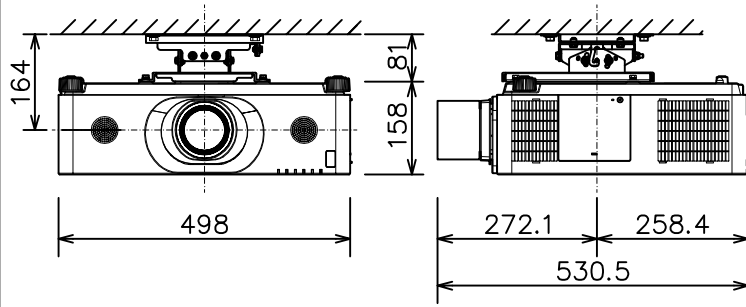

プロジェクター（低天井設置）

MC-WU8601WJ\_104S\_SET\_ML-713

光出力（明るさ）	6,000lm	
表示方式	3原色透過型液晶シャッター方式（3LCD方式）	
表示素子	0.76型×3枚	
解像度	WUXGA（1,920×1,200）	
スピーカー	8W×2（モノラル）	
コンピュータ入力端子	Dサブ15ピンミニ×1	
デジタル入力端子	HDMI	HDMI（HDCP対応）×2
	HDBaseT	RJ45×1
	DisplayPort	DisplayPort×1
ビデオ入力端子	RCA×1	
モニタ出力端子	Dサブ15ピンミニ×1	
音声入力端子	ステレオミニ×1、2-RCA×1	
音声出力端子	ステレオミニ×1	
コントロール端子	Dサブ9ピン×1（RS-232C）	
LAN端子	RJ45×1	
ワイヤレス端子	USB-A×1	
	USBワイヤレスアダプター（別売り）接続用	
リモートコントロール信号端子	入力：ステレオミニ×1、出力：ステレオミニ×1	
投写レンズ	電動ズーム（1.7倍）、電動フォーカス	
レンズシフト機能	電動（垂直0～+55% 水平±10%）	
電源	AC100V（50/60Hz）	
消費電力	510W	
質量（本体）	約12.0kg（レンズ含む）	