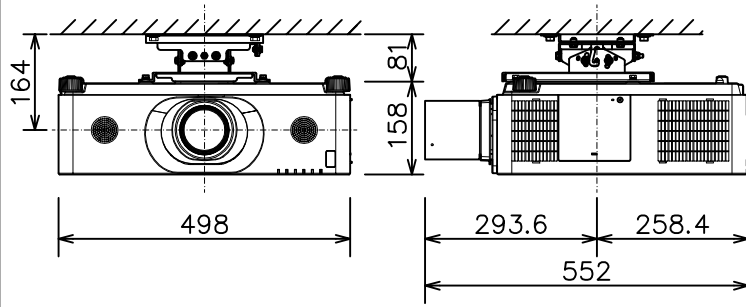

プロジェクター（低天井設置）

MC-WU8601WJ_104S_SET_LL-704

光出力（明るさ）	6,000lm	
表示方式	3原色透過型液晶シャッター方式（3LCD方式）	
表示素子	0.76型×3枚	
解像度	WUXGA（1,920×1,200）	
スピーカー	8W×2（モノラル）	
コンピュータ入力端子	Dサブ15ピンミニ×1	
デジタル入力端子	HDMI	HDMI（HDCP対応）×2
	HDBaseT	RJ45×1
	DisplayPort	DisplayPort×1
ビデオ入力端子	RCA×1	
モニタ出力端子	Dサブ15ピンミニ×1	
音声入力端子	ステレオミニ×1、2-RCA×1	
音声出力端子	ステレオミニ×1	
コントロール端子	Dサブ9ピン×1（RS-232C）	
LAN端子	RJ45×1	
ワイヤレス端子	USB-A×1	
	USBワイヤレスアダプター（別売り）接続用	
リモートコントロール信号端子	入力：ステレオミニ×1、出力：ステレオミニ×1	
投写レンズ	電動ズーム（1.7倍）、電動フォーカス	
レンズシフト機能	電動（垂直0～+50% 水平±10%）	
電源	AC100V（50/60Hz）	
消費電力	510W	
質量（本体）	約12.6kg（レンズ含む）	