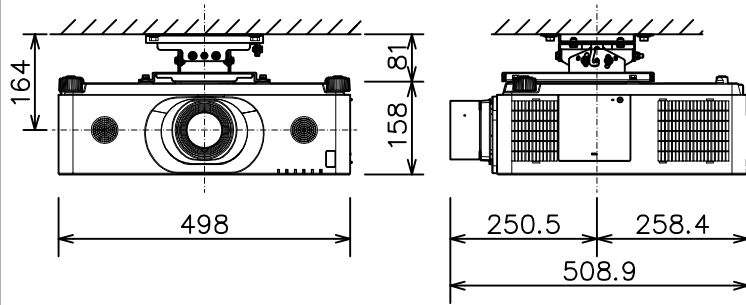

プロジェクター（低天井設置）

MC-WU8601WJ_104S_SET_SL-712

光出力（明るさ）	6,000lm	
表示方式	3原色透過型液晶シャッター方式（3LCD方式）	
表示素子	0.76型×3枚	
解像度	WUXGA（1,920×1,200）	
スピーカー	8W×2（モノラル）	
コンピュータ入力端子	Dサブ15ピンミニ×1	
デジタル入力端子	HDMI	HDMI（HDCP対応）×2
	HDBaseT	RJ45×1
	DisplayPort	DisplayPort×1
ビデオ入力端子	RCA×1	
モニタ出力端子	Dサブ15ピンミニ×1	
音声入力端子	ステレオミニ×1、2-RCA×1	
音声出力端子	ステレオミニ×1	
コントロール端子	Dサブ9ピン×1（RS-232C）	
LAN端子	RJ45×1	
ワイヤレス端子	USB-A×1	
	USBワイヤレスアダプター（別売り）接続用	
リモートコントロール信号端子	入力：ステレオミニ×1、出力：ステレオミニ×1	
投写レンズ	電動ズーム（1.5倍）、電動フォーカス	
レンズシフト機能	電動（垂直0～+50% 水平±10%）	
電源	AC100V（50/60Hz）	
消費電力	510W	
質量（本体）	約11.8kg（レンズ含む）	