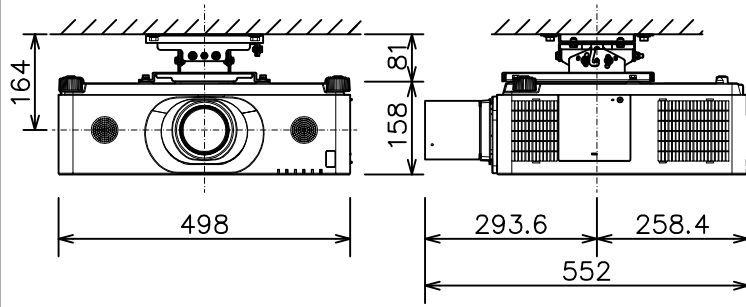

プロジェクター（低天井設置）

MC-WU8601WJ_104S_SET_UL-705

光出力（明るさ）	6,000lm	
表示方式	3原色透過型液晶シャッター方式（3LCD方式）	
表示素子	0.76型×3枚	
解像度	WUXGA（1,920×1,200）	
スピーカー	8W×2（モノラル）	
コンピュータ入力端子	Dサブ15ピンミニ×1	
デジタル入力端子	HDMI	HDMI（HDCP対応）×2
	HDBaseT	RJ45×1
	DisplayPort	DisplayPort×1
ビデオ入力端子	RCA×1	
モニタ出力端子	Dサブ15ピンミニ×1	
音声入力端子	ステレオミニ×1、2-RCA×1	
音声出力端子	ステレオミニ×1	
コントロール端子	Dサブ9ピン×1（RS-232C）	
LAN端子	RJ45×1	
ワイヤレス端子	USB-A×1	
	USBワイヤレスアダプター（別売り）接続用	
リモートコントロール信号端子	入力：ステレオミニ×1、出力：ステレオミニ×1	
投写レンズ	電動ズーム（1.7倍）、電動フォーカス	
レンズシフト機能	電動（垂直0～+50% 水平±10%）	
電源	AC100V（50/60Hz）	
消費電力	510W	
質量（本体）	約12.7kg（レンズ含む）	