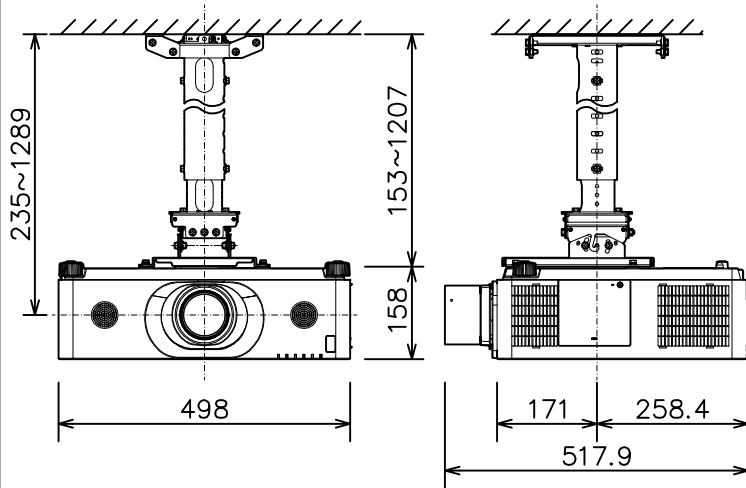

プロジェクター（高天井設置）

MC-WU8601WJ_314H_SET_FL-701

光出力（明るさ）	6,000lm	
表示方式	3原色透過型液晶シャッター方式（3LCD方式）	
表示素子	0.76型×3枚	
解像度	WUXGA（1,920×1,200）	
スピーカー	8W×2（モノラル）	
コンピュータ入力端子	Dサブ15ピンミニ×1	
デジタル入力端子	HDMI	HDMI（HDCP対応）×2
	HDBaseT	RJ45×1
	DisplayPort	DisplayPort×1
ビデオ入力端子	RCA×1	
モニタ出力端子	Dサブ15ピンミニ×1	
音声入力端子	ステレオミニ×1、2-RCA×1	
音声出力端子	ステレオミニ×1	
コントロール端子	Dサブ9ピン×1（RS-232C）	
LAN端子	RJ45×1	
ワイヤレス端子	USB-A×1	
	USBワイヤレスアダプター（別売り）接続用	
リモートコントロール信号端子	入力：ステレオミニ×1、出力：ステレオミニ×1	
投写レンズ	電動フォーカス	
レンズシフト機能	固定（垂直0% 水平0%）	
電源	AC100V（50/60Hz）	
消費電力	510W	
質量（本体）	約12.2kg（レンズ含む）	