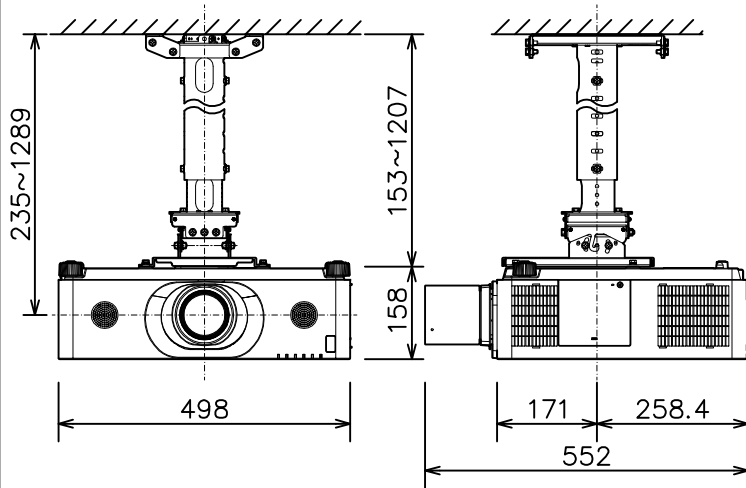

プロジェクター（高天井設置）

MC-WU8601WJ\_314H\_SET\_LL-704

光出力（明るさ）	6,000lm	
表示方式	3原色透過型液晶シャッター方式（3LCD方式）	
表示素子	0.76型×3枚	
解像度	WUXGA（1,920×1,200）	
スピーカー	8W×2（モノラル）	
コンピュータ入力端子	Dサブ15ピンミニ×1	
デジタル入力端子	HDMI	HDMI（HDCP対応）×2
	HDBaseT	RJ45×1
	DisplayPort	DisplayPort×1
ビデオ入力端子	RCA×1	
モニタ出力端子	Dサブ15ピンミニ×1	
音声入力端子	ステレオミニ×1、2-RCA×1	
音声出力端子	ステレオミニ×1	
コントロール端子	Dサブ9ピン×1（RS-232C）	
LAN端子	RJ45×1	
ワイヤレス端子	USB-A×1	
	USBワイヤレスアダプター（別売り）接続用	
リモートコントロール信号端子	入力：ステレオミニ×1、出力：ステレオミニ×1	
投写レンズ	電動ズーム（1.7倍）、電動フォーカス	
レンズシフト機能	電動（垂直0～+50% 水平±10%）	
電源	AC100V（50/60Hz）	
消費電力	510W	
質量（本体）	約12.6kg（レンズ含む）	