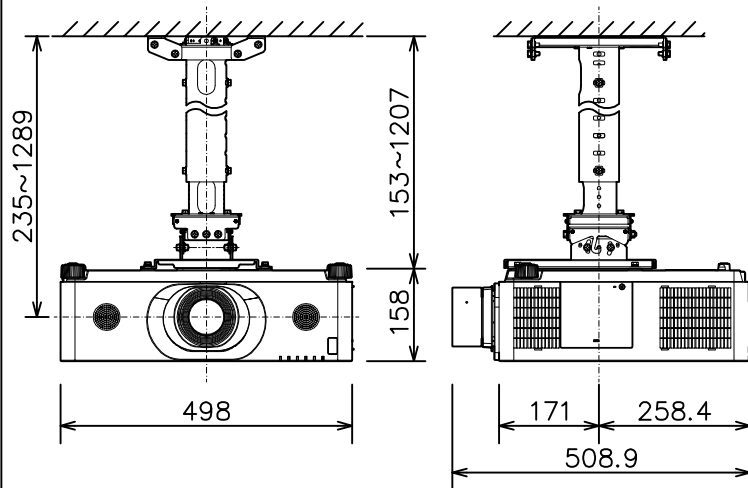

プロジェクター（高天井設置）

MC-WU8601WJ\_314H\_SET\_SL-712

光出力（明るさ）	6,000lm	
表示方式	3原色透過型液晶シャッター方式（3LCD方式）	
表示素子	0.76型×3枚	
解像度	WUXGA（1,920×1,200）	
スピーカー	8W×2（モノラル）	
コンピュータ入力端子	Dサブ15ピンミニ×1	
デジタル入力端子	HDMI	HDMI（HDCP対応）×2
	HDBaseT	RJ45×1
	DisplayPort	DisplayPort×1
ビデオ入力端子	RCA×1	
モニタ出力端子	Dサブ15ピンミニ×1	
音声入力端子	ステレオミニ×1、2-RCA×1	
音声出力端子	ステレオミニ×1	
コントロール端子	Dサブ9ピン×1（RS-232C）	
LAN端子	RJ45×1	
ワイヤレス端子	USB-A×1	
	USBワイヤレスアダプター（別売り）接続用	
リモートコントロール信号端子	入力：ステレオミニ×1、出力：ステレオミニ×1	
投写レンズ	電動ズーム（1.5倍）、電動フォーカス	
レンズシフト機能	電動（垂直0～+50% 水平±10%）	
電源	AC100V（50/60Hz）	
消費電力	510W	
質量（本体）	約11.8kg（レンズ含む）	