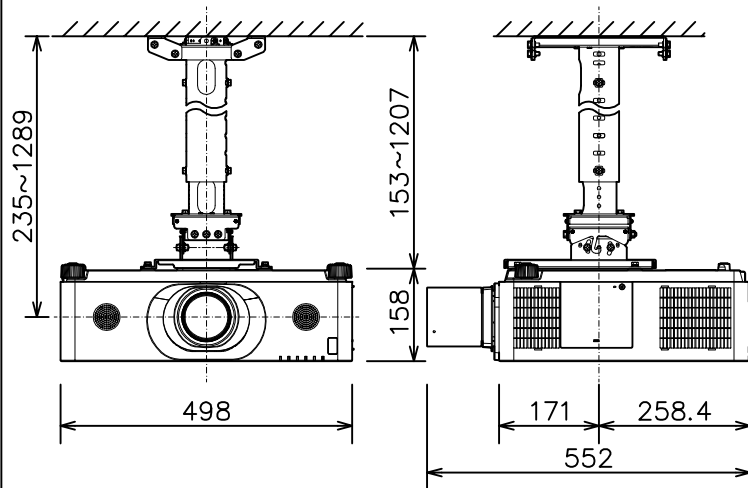

プロジェクター（高天井設置）

MC-WU8601WJ_314H_SET_UL-705

光出力（明るさ）	6,000lm	
表示方式	3原色透過型液晶シャッター方式（3LCD方式）	
表示素子	0.76型×3枚	
解像度	WUXGA（1,920×1,200）	
スピーカー	8W×2（モノラル）	
コンピュータ入力端子	Dサブ15ピンミニ×1	
デジタル入力端子	HDMI	HDMI（HDCP対応）×2
	HDBaseT	RJ45×1
	DisplayPort	DisplayPort×1
ビデオ入力端子	RCA×1	
モニタ出力端子	Dサブ15ピンミニ×1	
音声入力端子	ステレオミニ×1、2-RCA×1	
音声出力端子	ステレオミニ×1	
コントロール端子	Dサブ9ピン×1（RS-232C）	
LAN端子	RJ45×1	
ワイヤレス端子	USB-A×1	
	USBワイヤレスアダプター（別売り）接続用	
リモートコントロール信号端子	入力：ステレオミニ×1、出力：ステレオミニ×1	
投写レンズ	電動ズーム（1.7倍）、電動フォーカス	
レンズシフト機能	電動（垂直0～+50% 水平±10%）	
電源	AC100V（50/60Hz）	
消費電力	510W	
質量（本体）	約12.7kg（レンズ含む）	