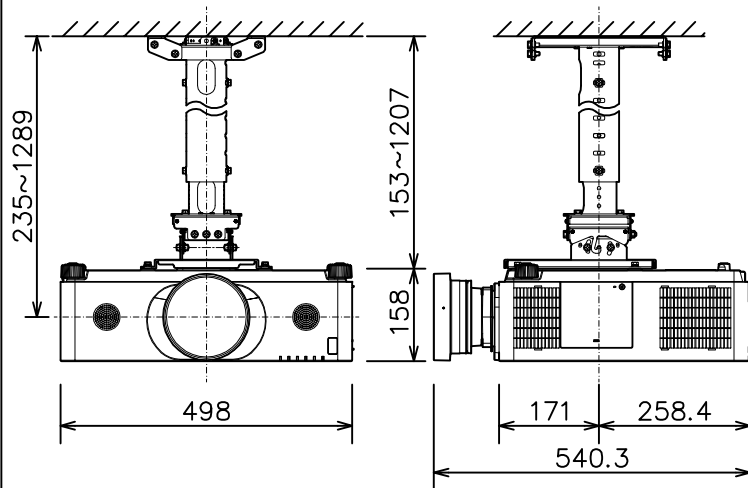

プロジェクター（高天井設置）

MC-WU8601WJ_314H_SET_USL-701

光出力（明るさ）	6,000lm	
表示方式	3原色透過型液晶シャッター方式（3LCD方式）	
表示素子	0.76型×3枚	
解像度	WUXGA（1,920×1,200）	
スピーカー	8W×2（モノラル）	
コンピュータ入力端子	Dサブ15ピンミニ×1	
デジタル入力端子	HDMI	HDMI（HDCP対応）×2
	HDBaseT	RJ45×1
	DisplayPort	DisplayPort×1
ビデオ入力端子	RCA×1	
モニタ出力端子	Dサブ15ピンミニ×1	
音声入力端子	ステレオミニ×1、2-RCA×1	
音声出力端子	ステレオミニ×1	
コントロール端子	Dサブ9ピン×1（RS-232C）	
LAN端子	RJ45×1	
ワイヤレス端子	USB-A×1	
	USBワイヤレスアダプター（別売り）接続用	
リモートコントロール信号端子	入力：ステレオミニ×1、出力：ステレオミニ×1	
投写レンズ	電動ズーム（1.3倍）、電動フォーカス	
レンズシフト機能	電動（垂直-16.7~+52.5% 水平±10%）	
電源	AC100V（50/60Hz）	
消費電力	510W	
質量（本体）	約12.9kg（レンズ含む）	