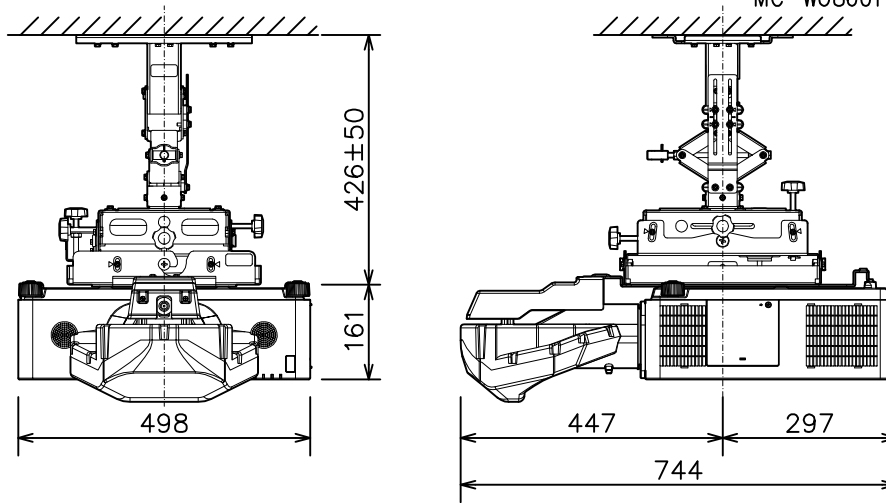

プロジェクター（天井設置）

MC-WU8601WJ\_HAS-404U\_SET\_FL-710

光出力（明るさ）	6,000lm	
表示方式	3原色透過型液晶シャッター方式（3LCD方式）	
表示素子	0.76型×3枚	
解像度	WUXGA（1,920×1,200）	
スピーカー	8W×2（モノラル）	
コンピュータ入力端子	Dサブ15ピンミニ×1	
デジタル入力端子	HDMI	HDMI（HDCP対応）×2
	HDBaseT	RJ45×1
	DisplayPort	DisplayPort×1
ビデオ入力端子	RCA×1	
モニタ出力端子	Dサブ15ピンミニ×1	
音声入力端子	ステレオミニ×1、2-RCA×1	
音声出力端子	ステレオミニ×1	
コントロール端子	Dサブ9ピン×1（RS-232C）	
LAN端子	RJ45×1	
ワイヤレス端子	USB-A×1	
	USBワイヤレスアダプター（別売り）接続用	
リモートコントロール信号端子	入力：ステレオミニ×1、出力：ステレオミニ×1	
投写レンズ	電動フォーカス	
レンズシフト機能	固定（垂直+85% 水平0%）	
電源	AC100V（50/60Hz）	
消費電力	510W	
質量（本体）	約17.1kg（レンズ含む）	