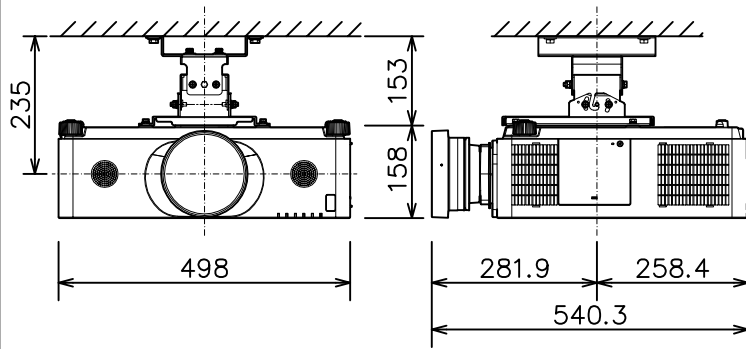

プロジェクター（低天井設置）

MC-WU8601WJ_204L_SET_USL-701