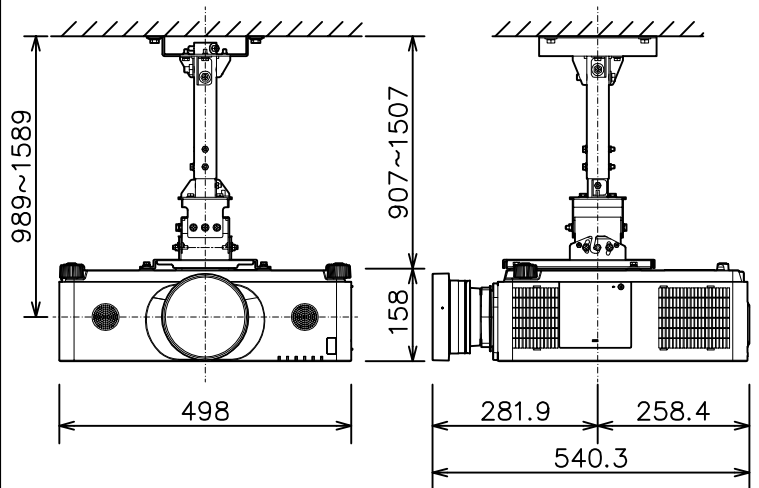

プロジェクター（高天井設置）

MC-WU8601WJ_304H_SET_USL-701

光出力（明るさ）	6,000lm	
表示方式	3原色透過型液晶シャッター方式（3LCD方式）	
表示素子	0.76型×3枚	
解像度	WUXGA（1,920×1,200）	
スピーカー	8W×2（モノラル）	
コンピュータ入力端子	Dサブ15ピンミニ×1	
デジタル入力端子	HDMI	HDMI（HDCP対応）×2
	HDBaseT	RJ45×1
	DisplayPort	DisplayPort×1
ビデオ入力端子	RCA×1	
モニタ出力端子	Dサブ15ピンミニ×1	
音声入力端子	ステレオミニ×1、2-RCA×1	
音声出力端子	ステレオミニ×1	
コントロール端子	Dサブ9ピン×1（RS-232C）	
LAN端子	RJ45×1	
ワイヤレス端子	USB-A×1 USBワイヤレスアダプター（別売り）接続用	
リモートコントロール信号端子	入力：ステレオミニ×1、出力：ステレオミニ×1	
投写レンズ	電動ズーム（1.3倍）、電動フォーカス	
レンズシフト機能	電動（垂直-16.7~+52.5% 水平±10%）	
電源	AC100V（50/60Hz）	
消費電力	510W	
質量（本体）	約12.9kg（レンズ含む）	

光出力（明るさ）	6,000lm	
表示方式	3原色透過型液晶シャッター方式（3LCD方式）	
表示素子	0.76型×3枚	
解像度	WUXGA（1,920×1,200）	
スピーカー	8W×2（モノラル）	
コンピュータ入力端子	Dサブ15ピンミニ×1	
デジタル入力端子	HDMI	HDMI（HDCP対応）×2
	HDBaseT	RJ45×1
	DisplayPort	DisplayPort×1
ビデオ入力端子	RCA×1	
モニタ出力端子	Dサブ15ピンミニ×1	
音声入力端子	ステレオミニ×1、2-RCA×1	
音声出力端子	ステレオミニ×1	
コントロール端子	Dサブ9ピン×1（RS-232C）	
LAN端子	RJ45×1	
ワイヤレス端子	USB-A×1 USBワイヤレスアダプター（別売り）接続用	
リモートコントロール信号端子	入力：ステレオミニ×1、出力：ステレオミニ×1	
投写レンズ	電動ズーム（1.3倍）、電動フォーカス	
レンズシフト機能	電動（垂直-16.7~+52.5% 水平±10%）	
電源	AC100V（50/60Hz）	
消費電力	510W	
質量（本体）	約12.9kg（レンズ含む）