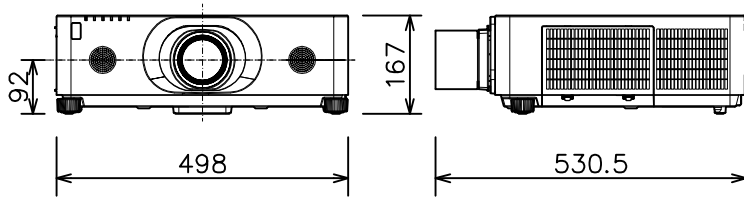

プロジェクター

MC-WU8601WJ_ML-713

光出力(明るさ)	6,000lm	
表示方式	3原色透過型液晶シャッター方式(3LCD方式)	
表示素子	0.76型×3枚	
解像度	WUXGA(1,920×1,200)	
スピーカー	8W×2(モノラル)	
コンピュータ入力端子	Dサブ15ピンミニ×1	
デジタル入力端子	HDMI	HDMI(HDCP対応)×2
	HDBaseT	RJ45×1
	DisplayPort	DisplayPort×1
ビデオ入力端子	RCA×1	
モニタ出力端子	Dサブ15ピンミニ×1	
音声入力端子	ステレオミニ×1、2-RCA×1	
音声出力端子	ステレオミニ×1	
コントロール端子	Dサブ9ピン×1(RS-232C)	
LAN端子	RJ45×1	
ワイヤレス端子	USB-A×1	
	USBワイヤレスアダプター(別売り)接続用	
リモートコントロール信号端子	入力:ステレオミニ×1、出力:ステレオミニ×1	
投写レンズ	電動ズーム(1.7倍)、電動フォーカス	
レンズシフト機能	電動(垂直0~+55% 水平±10%)	
電源	AC100V(50/60Hz)	
消費電力	510W	
質量(本体)	約12.0kg(レンズ含む)	