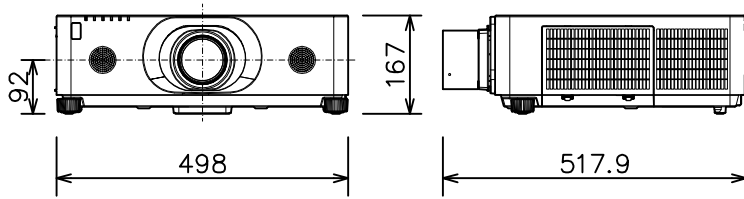

プロジェクター

MC-WU8601WJ_FL-701

光出力(明るさ)	6,000lm	
表示方式	3原色透過型液晶シャッター方式(3LCD方式)	
表示素子	0.76型×3枚	
解像度	WUXGA(1,920×1,200)	
スピーカー	8W×2(モノラル)	
コンピュータ入力端子	Dサブ15ピンミニ×1	
デジタル入力端子	HDMI	HDMI(HDCP対応)×2
	HDBaseT	RJ45×1
	DisplayPort	DisplayPort×1
ビデオ入力端子	RCA×1	
モニタ出力端子	Dサブ15ピンミニ×1	
音声入力端子	ステレオミニ×1、2-RCA×1	
音声出力端子	ステレオミニ×1	
コントロール端子	Dサブ9ピン×1(RS-232C)	
LAN端子	RJ45×1	
ワイヤレス端子	USB-A×1	
	USBワイヤレスアダプター(別売り)接続用	
リモートコントロール信号端子	入力:ステレオミニ×1、出力:ステレオミニ×1	
投写レンズ	電動フォーカス	
レンズシフト機能	固定(垂直0% 水平0%)	
電源	AC100V(50/60Hz)	
消費電力	510W	
質量(本体)	約12.2kg(レンズ含む)	