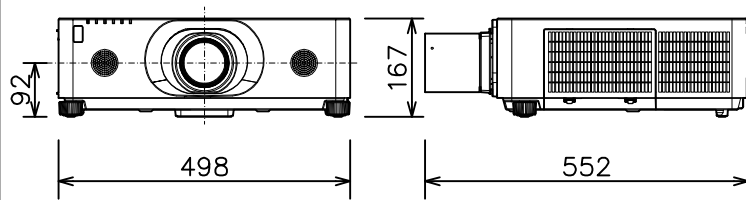

プロジェクター

MC-WU8601WJ_LL-704

光出力(明るさ)	6,000lm	
表示方式	3原色透過型液晶シャッター方式(3LCD方式)	
表示素子	0.76型×3枚	
解像度	WUXGA(1,920×1,200)	
スピーカー	8W×2(モノラル)	
コンピュータ入力端子	Dサブ15ピンミニ×1	
デジタル入力端子	HDMI	HDMI(HDCP対応)×2
	HDBaseT	RJ45×1
	DisplayPort	DisplayPort×1
ビデオ入力端子	RCA×1	
モニタ出力端子	Dサブ15ピンミニ×1	
音声入力端子	ステレオミニ×1、2-RCA×1	
音声出力端子	ステレオミニ×1	
コントロール端子	Dサブ9ピン×1(RS-232C)	
LAN端子	RJ45×1	
ワイヤレス端子	USB-A×1	
	USBワイヤレスアダプター(別売り)接続用	
リモートコントロール信号端子	入力:ステレオミニ×1、出力:ステレオミニ×1	
投写レンズ	電動ズーム(1.7倍)、電動フォーカス	
レンズシフト機能	電動(垂直0~+50% 水平±10%)	
電源	AC100V(50/60Hz)	
消費電力	510W	
質量(本体)	約12.6kg(レンズ含む)	