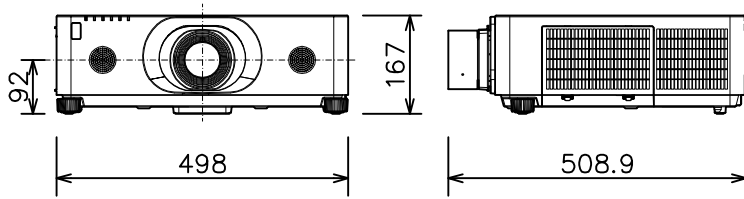

プロジェクター

MC-WU8601WJ_SL-712

光出力(明るさ)	6,000lm	
表示方式	3原色透過型液晶シャッター方式(3LCD方式)	
表示素子	0.76型×3枚	
解像度	WUXGA(1,920×1,200)	
スピーカー	8W×2(モノラル)	
コンピュータ入力端子	Dサブ15ピンミニ×1	
デジタル入力端子	HDMI	HDMI(HDCP対応)×2
	HDBaseT	RJ45×1
	DisplayPort	DisplayPort×1
ビデオ入力端子	RCA×1	
モニタ出力端子	Dサブ15ピンミニ×1	
音声入力端子	ステレオミニ×1、2-RCA×1	
音声出力端子	ステレオミニ×1	
コントロール端子	Dサブ9ピン×1(RS-232C)	
LAN端子	RJ45×1	
ワイヤレス端子	USB-A×1	
	USBワイヤレスアダプター(別売り)接続用	
リモートコントロール信号端子	入力:ステレオミニ×1、出力:ステレオミニ×1	
投写レンズ	電動ズーム(1.5倍)、電動フォーカス	
レンズシフト機能	電動(垂直0~+50% 水平±10%)	
電源	AC100V(50/60Hz)	
消費電力	510W	
質量(本体)	約11.8kg(レンズ含む)	