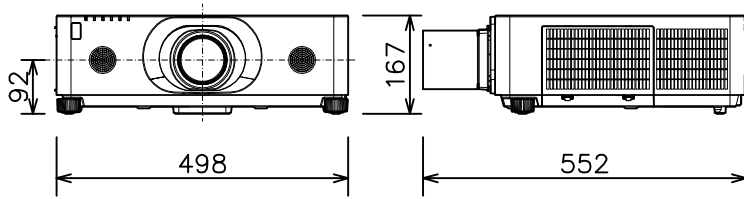

プロジェクター

MC-WU8601WJ\_UL-705

光出力(明るさ)	6,000lm	
表示方式	3原色透過型液晶シャッター方式(3LCD方式)	
表示素子	0.76型×3枚	
解像度	WUXGA(1,920×1,200)	
スピーカー	8W×2(モノラル)	
コンピュータ入力端子	Dサブ15ピンミニ×1	
デジタル入力端子	HDMI	HDMI(HDCP対応)×2
	HDBaseT	RJ45×1
	DisplayPort	DisplayPort×1
ビデオ入力端子	RCA×1	
モニタ出力端子	Dサブ15ピンミニ×1	
音声入力端子	ステレオミニ×1、2-RCA×1	
音声出力端子	ステレオミニ×1	
コントロール端子	Dサブ9ピン×1(RS-232C)	
LAN端子	RJ45×1	
ワイヤレス端子	USB-A×1	
	USBワイヤレスアダプター(別売り)接続用	
リモートコントロール信号端子	入力:ステレオミニ×1、出力:ステレオミニ×1	
投写レンズ	電動ズーム(1.7倍)、電動フォーカス	
レンズシフト機能	電動(垂直0~+50% 水平±10%)	
電源	AC100V(50/60Hz)	
消費電力	510W	
質量(本体)	約12.7kg(レンズ含む)	