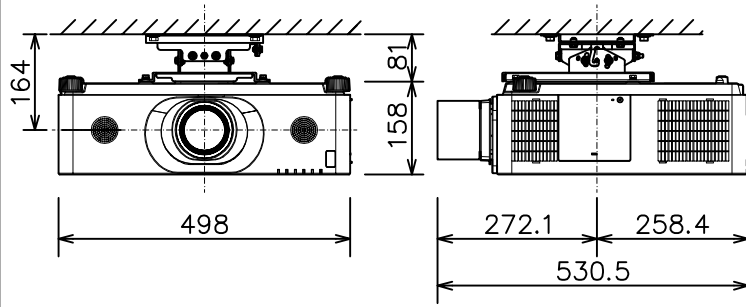

プロジェクター（低天井設置）

MC-WU8701WJ\_104S\_SET\_ML-713

光出力(明るさ)	7,000lm	
表示方式	3原色透過型液晶シャッター方式(3LCD方式)	
表示素子	0.76型×3枚	
解像度	WUXGA(1,920×1,200)	
スピーカー	8W×2(モノラル)	
コンピュータ入力端子	Dサブ15ピンミニ×1	
デジタル入力端子	HDMI	HDMI(HDCP対応)×2
	HDBaseT	RJ45×1
	SDI	BNC×1
	DisplayPort	DisplayPort×1
ビデオ入力端子	RCA×1	
モニター出力端子	Dサブ15ピンミニ×1	
音声入力端子	ステレオミニ×1、2-RCA×1	
音声出力端子	ステレオミニ×1	
コントロール端子	Dサブ9ピン×1(RS-232C)	
LAN端子	RJ45×1	
ワイヤレス端子	USB-A×1	
	USBワイヤレスアダプター(別売り)接続用	
リモートコントロール信号端子	入力:ステレオミニ×1、出力:ステレオミニ×1	
投写レンズ	電動ズーム(1.7倍)、電動フォーカス	
レンズシフト機能	電動(垂直0~+55% 水平±10%)	
電源	AC100V(50/60Hz)	
消費電力	580W	
質量(本体)	約12.0kg(レンズ含む)	