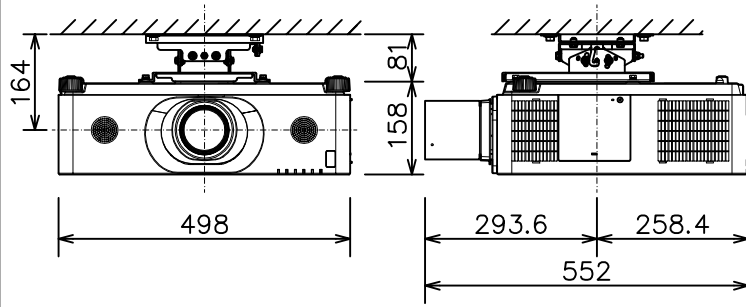

プロジェクター（低天井設置）

MC-WU8701WJ_104S_SET_LL-704

光出力(明るさ)	7,000lm	
表示方式	3原色透過型液晶シャッター方式(3LCD方式)	
表示素子	0.76型×3枚	
解像度	WUXGA(1,920×1,200)	
スピーカー	8W×2(モノラル)	
コンピュータ入力端子	Dサブ15ピンミニ×1	
デジタル入力端子	HDMI	HDMI(HDCP対応)×2
	HDBaseT	RJ45×1
	SDI	BNC×1
	DisplayPort	DisplayPort×1
ビデオ入力端子	RCA×1	
モニター出力端子	Dサブ15ピンミニ×1	
音声入力端子	ステレオミニ×1、2-RCA×1	
音声出力端子	ステレオミニ×1	
コントロール端子	Dサブ9ピン×1(RS-232C)	
LAN端子	RJ45×1	
ワイヤレス端子	USB-A×1	
	USBワイヤレスアダプター(別売り)接続用	
リモートコントロール信号端子	入力:ステレオミニ×1、出力:ステレオミニ×1	
投写レンズ	電動ズーム(1.7倍)、電動フォーカス	
レンズシフト機能	電動(垂直0~+50% 水平±10%)	
電源	AC100V(50/60Hz)	
消費電力	580W	
質量(本体)	約12.6kg(レンズ含む)	