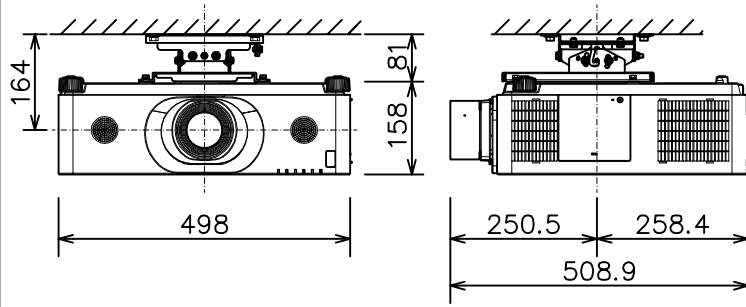

プロジェクター（低天井設置）

MC-WU8701WJ\_104S\_SET\_SL-712

光出力(明るさ)	7,000lm	
表示方式	3原色透過型液晶シャッター方式(3LCD方式)	
表示素子	0.76型×3枚	
解像度	WUXGA(1,920×1,200)	
スピーカー	8W×2(モノラル)	
コンピュータ入力端子	Dサブ15ピンミニ×1	
デジタル入力端子	HDMI	HDMI(HDCP対応)×2
	HDBaseT	RJ45×1
	SDI	BNC×1
	DisplayPort	DisplayPort×1
ビデオ入力端子	RCA×1	
モニター出力端子	Dサブ15ピンミニ×1	
音声入力端子	ステレオミニ×1、2-RCA×1	
音声出力端子	ステレオミニ×1	
コントロール端子	Dサブ9ピン×1(RS-232C)	
LAN端子	RJ45×1	
ワイヤレス端子	USB-A×1	
	USBワイヤレスアダプター(別売り)接続用	
リモートコントロール信号端子	入力:ステレオミニ×1、出力:ステレオミニ×1	
投写レンズ	電動ズーム(1.5倍)、電動フォーカス	
レンズシフト機能	電動(垂直0~+50% 水平±10%)	
電源	AC100V(50/60Hz)	
消費電力	580W	
質量(本体)	約11.8kg(レンズ含む)	