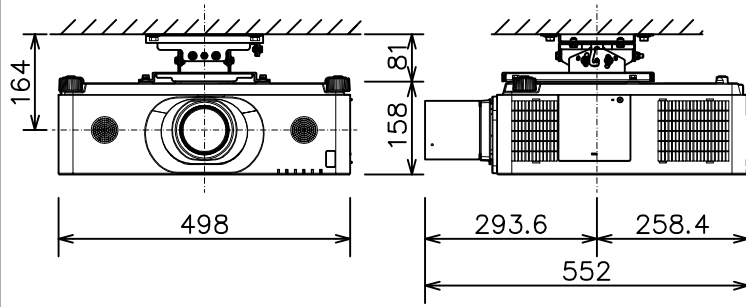

プロジェクター（低天井設置）

MC-WU8701WJ\_104S\_SET\_UL-705

光出力(明るさ)	7,000lm	
表示方式	3原色透過型液晶シャッター方式(3LCD方式)	
表示素子	0.76型×3枚	
解像度	WUXGA(1,920×1,200)	
スピーカー	8W×2(モノラル)	
コンピュータ入力端子	Dサブ15ピンミニ×1	
デジタル入力端子	HDMI	HDMI(HDCP対応)×2
	HDBaseT	RJ45×1
	SDI	BNC×1
	DisplayPort	DisplayPort×1
ビデオ入力端子	RCA×1	
モニター出力端子	Dサブ15ピンミニ×1	
音声入力端子	ステレオミニ×1、2-RCA×1	
音声出力端子	ステレオミニ×1	
コントロール端子	Dサブ9ピン×1(RS-232C)	
LAN端子	RJ45×1	
ワイヤレス端子	USB-A×1	
	USBワイヤレスアダプター(別売り)接続用	
リモートコントロール信号端子	入力:ステレオミニ×1、出力:ステレオミニ×1	
投写レンズ	電動ズーム(1.7倍)、電動フォーカス	
レンズシフト機能	電動(垂直0~+50% 水平±10%)	
電源	AC100V(50/60Hz)	
消費電力	580W	
質量(本体)	約12.7kg(レンズ含む)	