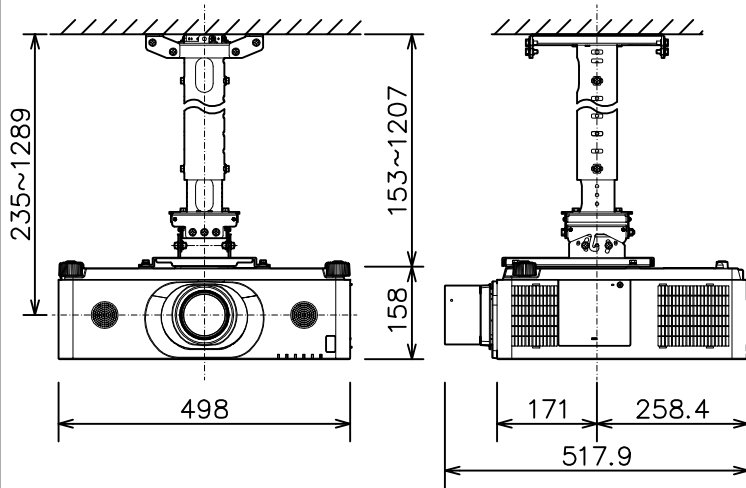

プロジェクター（高天井設置）

MC-WU8701WJ\_314H\_SET\_FL-701

光出力（明るさ）	7,000lm	
表示方式	3原色透過型液晶シャッター方式（3LCD方式）	
表示素子	0.76型×3枚	
解像度	WUXGA（1,920×1,200）	
スピーカー	8W×2（モノラル）	
コンピュータ入力端子	Dサブ15ピンミニ×1	
デジタル入力端子	HDMI	HDMI（HDCP対応）×2
	HDBaseT	RJ45×1
	SDI	BNC×1
	DisplayPort	DisplayPort×1
ビデオ入力端子	RCA×1	
モニタ出力端子	Dサブ15ピンミニ×1	
音声入力端子	ステレオミニ×1、2-RCA×1	
音声出力端子	ステレオミニ×1	
コントロール端子	Dサブ9ピン×1（RS-232C）	
LAN端子	RJ45×1	
ワイヤレス端子	USB-A×1	
	USBワイヤレスアダプター（別売り）接続用	
リモートコントロール信号端子	入力：ステレオミニ×1、出力：ステレオミニ×1	
投写レンズ	電動フォーカス	
レンズシフト機能	固定（垂直0% 水平0%）	
電源	AC100V（50/60Hz）	
消費電力	580W	
質量（本体）	約12.2kg（レンズ含む）	