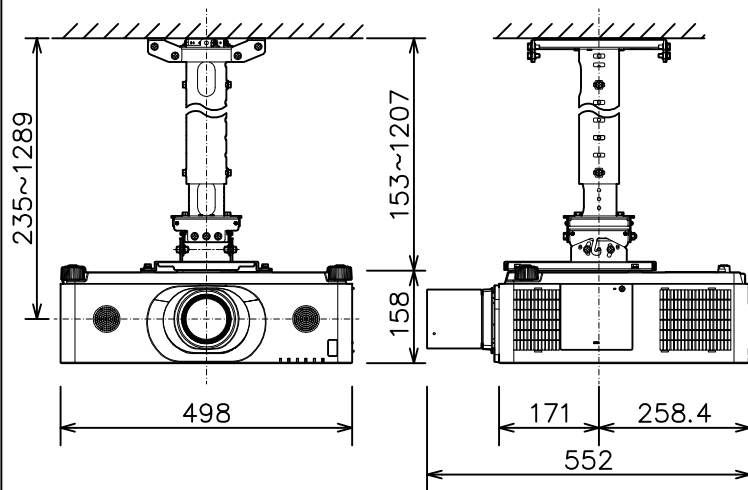

プロジェクター（高天井設置）

MC-WU8701WJ\_314H\_SET\_LL-704

光出力(明るさ)	7,000lm	
表示方式	3原色透過型液晶シャッター方式(3LCD方式)	
表示素子	0.76型×3枚	
解像度	WUXGA(1,920×1,200)	
スピーカー	8W×2(モノラル)	
コンピュータ入力端子	Dサブ15ピンミニ×1	
デジタル入力端子	HDMI	HDMI(HDCP対応)×2
	HDBaseT	RJ45×1
	SDI	BNC×1
	DisplayPort	DisplayPort×1
ビデオ入力端子	RCA×1	
モニタ出力端子	Dサブ15ピンミニ×1	
音声入力端子	ステレオミニ×1、2-RCA×1	
音声出力端子	ステレオミニ×1	
コントロール端子	Dサブ9ピン×1(RS-232C)	
LAN端子	RJ45×1	
ワイヤレス端子	USB-A×1	
	USBワイヤレスアダプター(別売り)接続用	
リモートコントロール信号端子	入力:ステレオミニ×1、出力:ステレオミニ×1	
投写レンズ	電動ズーム(1.7倍)、電動フォーカス	
レンズシフト機能	電動(垂直0~+50% 水平±10%)	
電源	AC100V(50/60Hz)	
消費電力	580W	
質量(本体)	約12.6kg(レンズ含む)	