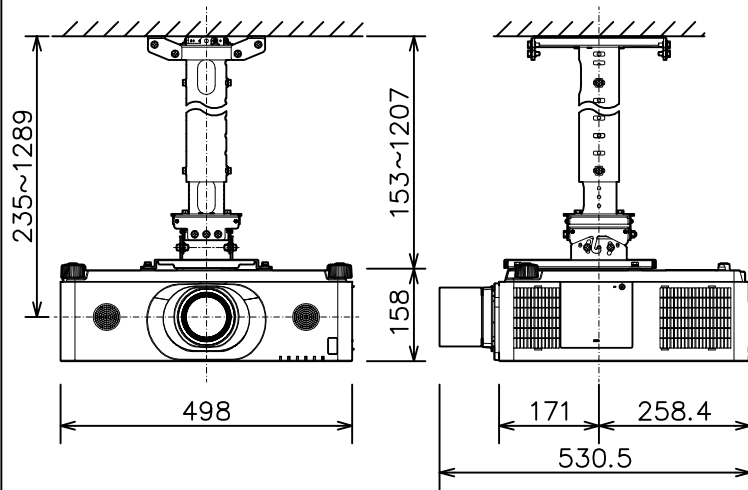

プロジェクター（高天井設置）

MC-WU8701WJ_314H_SET_ML-713

光出力（明るさ）	7,000lm	
表示方式	3原色透過型液晶シャッター方式（3LCD方式）	
表示素子	0.76型×3枚	
解像度	WUXGA（1,920×1,200）	
スピーカー	8W×2（モノラル）	
コンピュータ入力端子	Dサブ15ピンミニ×1	
デジタル入力端子	HDMI	HDMI（HDCP対応）×2
	HDBaseT	RJ45×1
	SDI	BNC×1
	DisplayPort	DisplayPort×1
ビデオ入力端子	RCA×1	
モニタ出力端子	Dサブ15ピンミニ×1	
音声入力端子	ステレオミニ×1、2-RCA×1	
音声出力端子	ステレオミニ×1	
コントロール端子	Dサブ9ピン×1（RS-232C）	
LAN端子	RJ45×1	
ワイヤレス端子	USB-A×1	
	USBワイヤレスアダプター（別売り）接続用	
リモートコントロール信号端子	入力：ステレオミニ×1、出力：ステレオミニ×1	
投写レンズ	電動ズーム（1.7倍）、電動フォーカス	
レンズシフト機能	電動（垂直0～+55% 水平±10%）	
電源	AC100V（50/60Hz）	
消費電力	580W	
質量（本体）	約12.0kg（レンズ含む）	