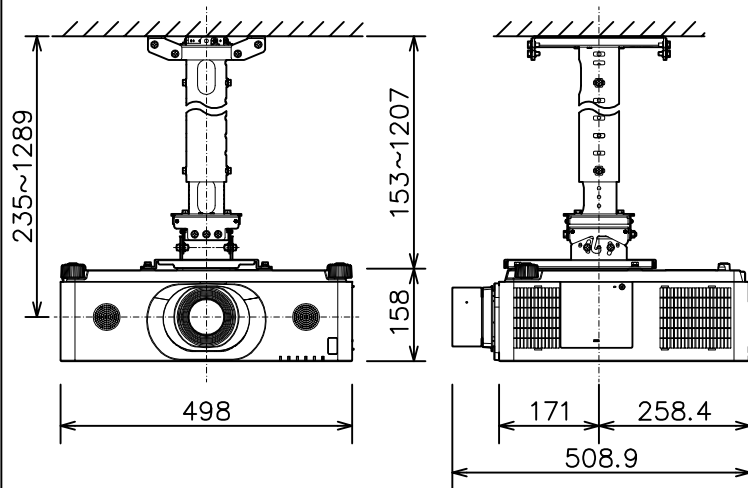

プロジェクター（高天井設置）

MC-WU8701WJ_314H_SET_SL-712

光出力(明るさ)	7,000lm	
表示方式	3原色透過型液晶シャッター方式(3LCD方式)	
表示素子	0.76型×3枚	
解像度	WUXGA(1,920×1,200)	
スピーカー	8W×2(モノラル)	
コンピュータ入力端子	Dサブ15ピンミニ×1	
デジタル入力端子	HDMI	HDMI(HDCP対応)×2
	HDBaseT	RJ45×1
	SDI	BNC×1
	DisplayPort	DisplayPort×1
ビデオ入力端子	RCA×1	
モニタ出力端子	Dサブ15ピンミニ×1	
音声入力端子	ステレオミニ×1、2-RCA×1	
音声出力端子	ステレオミニ×1	
コントロール端子	Dサブ9ピン×1(RS-232C)	
LAN端子	RJ45×1	
ワイヤレス端子	USB-A×1	
	USBワイヤレスアダプター(別売り)接続用	
リモートコントロール信号端子	入力:ステレオミニ×1、出力:ステレオミニ×1	
投写レンズ	電動ズーム(1.5倍)、電動フォーカス	
レンズシフト機能	電動(垂直0~+50% 水平±10%)	
電源	AC100V(50/60Hz)	
消費電力	580W	
質量(本体)	約11.8kg(レンズ含む)	