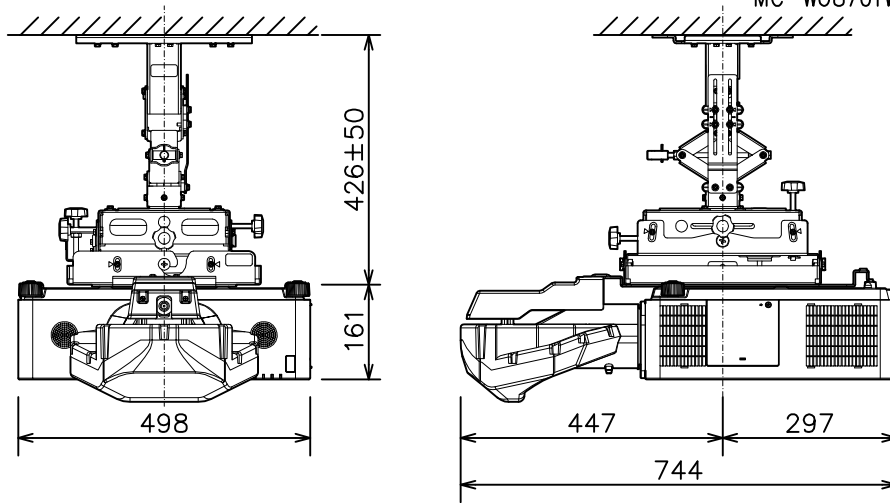

プロジェクター（天井設置）

MC-WU8701WJ\_HAS-404U\_SET\_FL-710

光出力（明るさ）	7,000lm	
表示方式	3原色透過型液晶シャッター方式（3LCD方式）	
表示素子	0.76型×3枚	
解像度	WUXGA（1,920×1,200）	
スピーカー	8W×2（モノラル）	
コンピュータ入力端子	Dサブ15ピンミニ×1	
デジタル入力端子	HDMI	HDMI（HDCP対応）×2
	HDBaseT	RJ45×1
	SDI	BNC×1
	DisplayPort	DisplayPort×1
ビデオ入力端子	RCA×1	
モニタ出力端子	Dサブ15ピンミニ×1	
音声入力端子	ステレオミニ×1、2-RCA×1	
音声出力端子	ステレオミニ×1	
コントロール端子	Dサブ9ピン×1（RS-232C）	
LAN端子	RJ45×1	
ワイヤレス端子	USB-A×1	
	USBワイヤレスアダプター（別売り）接続用	
リモートコントロール信号端子	入力：ステレオミニ×1、出力：ステレオミニ×1	
投写レンズ	電動フォーカス	
レンズシフト機能	固定（垂直+85% 水平0%）	
電源	AC100V（50/60Hz）	
消費電力	580W	
質量（本体）	約17.1kg（レンズ含む）	