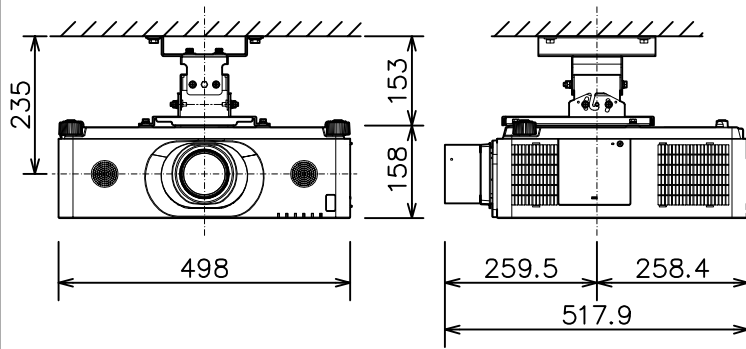

プロジェクター（低天井設置）

MC-WU8701WJ_204L_SET_FL-701

光出力（明るさ）	7,000lm	
表示方式	3原色透過型液晶シャッター方式（3LCD方式）	
表示素子	0.76型×3枚	
解像度	WUXGA（1,920×1,200）	
スピーカー	8W×2（モノラル）	
コンピュータ入力端子	Dサブ15ピンミニ×1	
デジタル入力端子	HDMI	HDMI（HDCP対応）×2
	HDBaseT	RJ45×1
	SDI	BNC×1
	DisplayPort	DisplayPort×1
ビデオ入力端子	RCA×1	
モニタ出力端子	Dサブ15ピンミニ×1	
音声入力端子	ステレオミニ×1、2-RCA×1	
音声出力端子	ステレオミニ×1	
コントロール端子	Dサブ9ピン×1（RS-232C）	
LAN端子	RJ45×1	
ワイヤレス端子	USB-A×1 USBワイヤレスアダプター（別売り）接続用	
リモートコントロール信号端子	入力：ステレオミニ×1、出力：ステレオミニ×1	
投写レンズ	電動フォーカス	
レンズシフト機能	固定（垂直0% 水平0%）	
電源	AC100V（50/60Hz）	
消費電力	580W	
質量（本体）	約12.2kg（レンズ含む）	

プロジェクター（高天井設置）

MC-WU8701WJ_304H_SET_FL-701

光出力（明るさ）	7,000lm	
表示方式	3原色透過型液晶シャッター方式（3LCD方式）	
表示素子	0.76型×3枚	
解像度	WUXGA（1,920×1,200）	
スピーカー	8W×2（モノラル）	
コンピュータ入力端子	Dサブ15ピンミニ×1	
デジタル入力端子	HDMI	HDMI（HDCP対応）×2
	HDBaseT	RJ45×1
	SDI	BNC×1
	DisplayPort	DisplayPort×1
ビデオ入力端子	RCA×1	
モニタ出力端子	Dサブ15ピンミニ×1	
音声入力端子	ステレオミニ×1、2-RCA×1	
音声出力端子	ステレオミニ×1	
コントロール端子	Dサブ9ピン×1（RS-232C）	
LAN端子	RJ45×1	
ワイヤレス端子	USB-A×1 USBワイヤレスアダプター（別売り）接続用	
リモートコントロール信号端子	入力：ステレオミニ×1、出力：ステレオミニ×1	
投写レンズ	電動フォーカス	
レンズシフト機能	固定（垂直0% 水平0%）	
電源	AC100V（50/60Hz）	
消費電力	580W	
質量（本体）	約12.2kg（レンズ含む）	