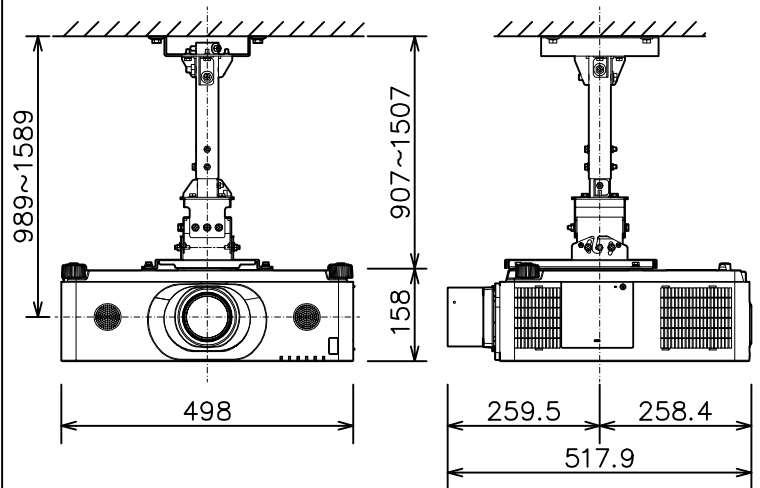

プロジェクター（低天井設置）

MC-WU8701WJ_204L_SET_FL-701

光出力（明るさ）	7,000lm	
表示方式	3原色透過型液晶シャッター方式（3LCD方式）	
表示素子	0.76型×3枚	
解像度	WUXGA（1,920×1,200）	
スピーカー	8W×2（モノラル）	
コンピュータ入力端子	Dサブ15ピンミニ×1	
デジタル入力端子	HDMI	HDMI（HDCP対応）×2
	HDBaseT	RJ45×1
	SDI	BNC×1
	DisplayPort	DisplayPort×1
ビデオ入力端子	RCA×1	
モニタ出力端子	Dサブ15ピンミニ×1	
音声入力端子	ステレオミニ×1、2-RCA×1	
音声出力端子	ステレオミニ×1	
コントロール端子	Dサブ9ピン×1（RS-232C）	
LAN端子	RJ45×1	
ワイヤレス端子	USB-A×1 USBワイヤレスアダプター（別売り）接続用	
リモートコントロール信号端子	入力：ステレオミニ×1、出力：ステレオミニ×1	
投写レンズ	電動フォーカス	
レンズシフト機能	固定（垂直0% 水平0%）	
電源	AC100V（50/60Hz）	
消費電力	580W	
質量（本体）	約12.2kg（レンズ含む）	

プロジェクター（高天井設置）

MC-WU8701WJ_304H_SET_FL-701

光出力（明るさ）	7,000lm	
表示方式	3原色透過型液晶シャッター方式（3LCD方式）	
表示素子	0.76型×3枚	
解像度	WUXGA（1,920×1,200）	
スピーカー	8W×2（モノラル）	
コンピュータ入力端子	Dサブ15ピンミニ×1	
デジタル入力端子	HDMI	HDMI（HDCP対応）×2
	HDBaseT	RJ45×1
	SDI	BNC×1
	DisplayPort	DisplayPort×1
ビデオ入力端子	RCA×1	
モニタ出力端子	Dサブ15ピンミニ×1	
音声入力端子	ステレオミニ×1、2-RCA×1	
音声出力端子	ステレオミニ×1	
コントロール端子	Dサブ9ピン×1（RS-232C）	
LAN端子	RJ45×1	
ワイヤレス端子	USB-A×1 USBワイヤレスアダプター（別売り）接続用	
リモートコントロール信号端子	入力：ステレオミニ×1、出力：ステレオミニ×1	
投写レンズ	電動フォーカス	
レンズシフト機能	固定（垂直0% 水平0%）	
電源	AC100V（50/60Hz）	
消費電力	580W	
質量（本体）	約12.2kg（レンズ含む）	