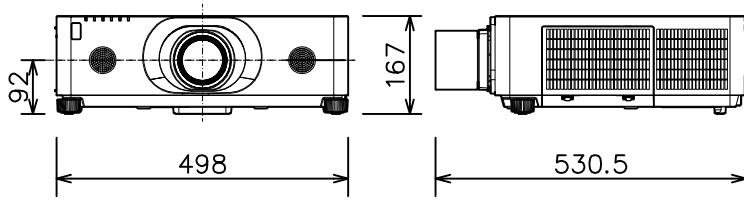

プロジェクター

MC-WU8701WJ\_ML-713

光出力(明るさ)	7,000lm	
表示方式	3原色透過型液晶シャッター方式(3LCD方式)	
表示素子	0.76型×3枚	
解像度	WUXGA(1,920×1,200)	
スピーカー	8W×2(モノラル)	
コンピュータ入力端子	Dサブ15ピンミニ×1	
デジタル入力端子	HDMI	HDMI(HDCP対応)×2
	HDBaseT	RJ45×1
	SDI	BNC×1
	DisplayPort	DisplayPort×1
ビデオ入力端子	RCA×1	
モニター出力端子	Dサブ15ピンミニ×1	
音声入力端子	ステレオミニ×1、2-RCA×1	
音声出力端子	ステレオミニ×1	
コントロール端子	Dサブ9ピン×1(RS-232C)	
LAN端子	RJ45×1	
ワイヤレス端子	USB-A×1	
	USBワイヤレスアダプター(別売り)接続用	
リモートコントロール信号端子	入力:ステレオミニ×1、出力:ステレオミニ×1	
投写レンズ	電動ズーム(1.7倍)、電動フォーカス	
レンズシフト機能	電動(垂直0~+55% 水平±10%)	
電源	AC100V(50/60Hz)	
消費電力	580W	
質量(本体)	約12.0kg(レンズ含む)	