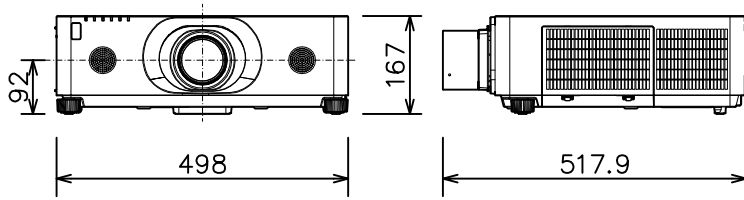

プロジェクター

MC-WU8701WJ_FL-701

光出力(明るさ)	7,000lm	
表示方式	3原色透過型液晶シャッター方式(3LCD方式)	
表示素子	0.76型×3枚	
解像度	WUXGA(1,920×1,200)	
スピーカー	8W×2(モノラル)	
コンピュータ入力端子	Dサブ15ピンミニ×1	
デジタル入力端子	HDMI	HDMI(HDCP対応)×2
	HDBaseT	RJ45×1
	SDI	BNC×1
	DisplayPort	DisplayPort×1
ビデオ入力端子	RCA×1	
モニター出力端子	Dサブ15ピンミニ×1	
音声入力端子	ステレオミニ×1、2-RCA×1	
音声出力端子	ステレオミニ×1	
コントロール端子	Dサブ9ピン×1(RS-232C)	
LAN端子	RJ45×1	
ワイヤレス端子	USB-A×1	
	USBワイヤレスアダプター(別売り)接続用	
リモートコントロール信号端子	入力:ステレオミニ×1、出力:ステレオミニ×1	
投写レンズ	電動フォーカス	
レンズシフト機能	固定(垂直0% 水平0%)	
電源	AC100V(50/60Hz)	
消費電力	580W	
質量(本体)	約12.2kg(レンズ含む)	