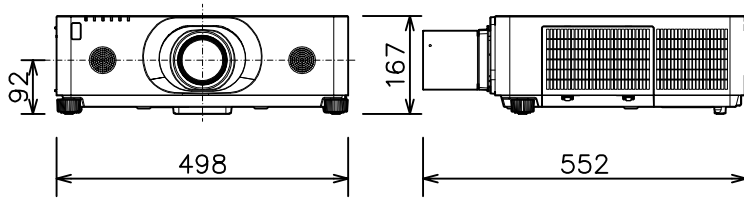

プロジェクター

MC-WU8701WJ_LL-704

| | | |
|----------------|-------------------------|----------------|
| 光出力(明るさ) | 7,000lm | |
| 表示方式 | 3原色透過型液晶シャッター方式(3LCD方式) | |
| 表示素子 | 0.76型×3枚 | |
| 解像度 | WUXGA(1,920×1,200) | |
| スピーカー | 8W×2(モノラル) | |
| コンピュータ入力端子 | Dサブ15ピンミニ×1 | |
| デジタル入力端子 | HDMI | HDMI(HDCP対応)×2 |
| | HDBaseT | RJ45×1 |
| | SDI | BNC×1 |
| | DisplayPort | DisplayPort×1 |
| ビデオ入力端子 | RCA×1 | |
| モニター出力端子 | Dサブ15ピンミニ×1 | |
| 音声入力端子 | ステレオミニ×1、2-RCA×1 | |
| 音声出力端子 | ステレオミニ×1 | |
| コントロール端子 | Dサブ9ピン×1(RS-232C) | |
| LAN端子 | RJ45×1 | |
| ワイヤレス端子 | USB-A×1 | |
| | USBワイヤレスアダプター(別売り)接続用 | |
| リモートコントロール信号端子 | 入力:ステレオミニ×1、出力:ステレオミニ×1 | |
| 投写レンズ | 電動ズーム(1.7倍)、電動フォーカス | |
| レンズシフト機能 | 電動(垂直0~+50% 水平±10%) | |
| 電源 | AC100V(50/60Hz) | |
| 消費電力 | 580W | |
| 質量(本体) | 約12.6kg(レンズ含む) | |