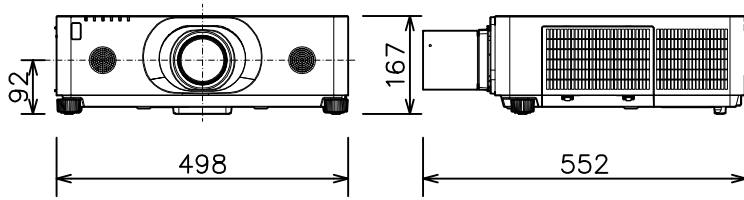

プロジェクター

MC-WU8701WJ\_UL-705

光出力(明るさ)	7,000lm	
表示方式	3原色透過型液晶シャッター方式(3LCD方式)	
表示素子	0.76型×3枚	
解像度	WUXGA(1,920×1,200)	
スピーカー	8W×2(モノラル)	
コンピュータ入力端子	Dサブ15ピンミニ×1	
デジタル入力端子	HDMI	HDMI(HDCP対応)×2
	HDBaseT	RJ45×1
	SDI	BNC×1
	DisplayPort	DisplayPort×1
ビデオ入力端子	RCA×1	
モニター出力端子	Dサブ15ピンミニ×1	
音声入力端子	ステレオミニ×1、2-RCA×1	
音声出力端子	ステレオミニ×1	
コントロール端子	Dサブ9ピン×1(RS-232C)	
LAN端子	RJ45×1	
ワイヤレス端子	USB-A×1	
	USBワイヤレスアダプター(別売り)接続用	
リモートコントロール信号端子	入力:ステレオミニ×1、出力:ステレオミニ×1	
投写レンズ	電動ズーム(1.7倍)、電動フォーカス	
レンズシフト機能	電動(垂直0~+50% 水平±10%)	
電源	AC100V(50/60Hz)	
消費電力	580W	
質量(本体)	約12.7kg(レンズ含む)	