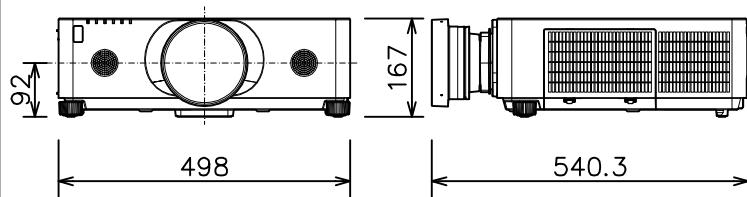

プロジェクター

MC-WU8701WJ\_USL-701

光出力(明るさ)	7,000lm	
表示方式	3原色透過型液晶シャッター方式(3LCD方式)	
表示素子	0.76型×3枚	
解像度	WUXGA(1,920×1,200)	
スピーカー	8W×2(モノラル)	
コンピュータ入力端子	Dサブ15ピンミニ×1	
デジタル入力端子	HDMI	HDMI(HDCP対応)×2
	HDBaseT	RJ45×1
	SDI	BNC×1
	DisplayPort	DisplayPort×1
ビデオ入力端子	RCA×1	
モニター出力端子	Dサブ15ピンミニ×1	
音声入力端子	ステレオミニ×1、2-RCA×1	
音声出力端子	ステレオミニ×1	
コントロール端子	Dサブ9ピン×1(RS-232C)	
LAN端子	RJ45×1	
ワイヤレス端子	USB-A×1	
	USBワイヤレスアダプター(別売り)接続用	
リモートコントロール信号端子	入力:ステレオミニ×1、出力:ステレオミニ×1	
投写レンズ	電動ズーム(1.3倍)、電動フォーカス	
レンズシフト機能	電動(垂直-16.7~+52.5% 水平±10%)	
電源	AC100V(50/60Hz)	
消費電力	580W	
質量(本体)	約12.9kg(レンズ含む)	