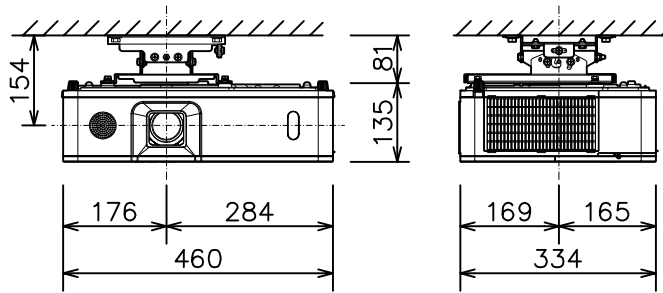

プロジェクター（低天井設置）

MC-WX5505J_104S_SET

光出力(明るさ)	5,200lm	
表示方式	3原色透過型液晶シャッター方式(3LCD方式)	
表示素子	0.59型×3枚	
解像度	WXGA(1,280×800)	
スピーカー	16W(モノラル)	
アナログ 入出力端子	コンピュータ入力端子	Dサブ15ピンミニ×1
	ビデオ入力端子	RCA×1
	モニター出力端子	Dサブ15ピンミニ×1
デジタル 入出力端子	HDMI入力端子	HDMI×2(HDCP対応) *HDMI1は、MHL入力可能。
	HDBaseT入力端子	RJ45×1
	HDMI出力端子	HDMI×1(HDCP対応)
音声入力端子	ステレオミニ×1、RCA(L,R)×1	
音声出力端子	ステレオミニ×1	
コントロール端子	Dサブ9ピン×1(RS-232C)	
LAN端子	RJ45×1	
ワイヤレス端子	USB-A×1 USBワイヤレスアダプター(別売り)接続用	
リモートコントロール信号入力端子	ステレオミニ×1	
リモートコントロール信号出力端子	ステレオミニ×1	
投写レンズ	手動ズーム(1.6倍)、手動フォーカス	
レンズシフト機能	手動(垂直0~+50% 水平±5%)	
電源	AC100V(50/60Hz)	
消費電力	440W	
質量(本体)	約6.8kg	