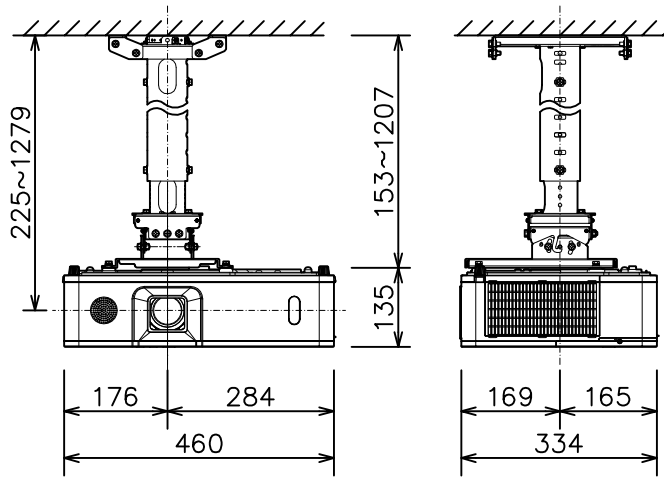

プロジェクター（高天井設置）

MC-WX5505J_314H_SET

光出力(明るさ)	5,200lm	
表示方式	3原色透過型液晶シャッター方式(3LCD方式)	
表示素子	0.59型×3枚	
解像度	WXGA(1,280×800)	
スピーカー	16W(モノラル)	
アナログ 入出力端子	コンピュータ入力端子	Dサブ15ピンミニ×1
	ビデオ入力端子	RCA×1
	モニタ出力端子	Dサブ15ピンミニ×1
デジタル 入出力端子	HDMI入力端子	HDMI×2(HDCP対応) *HDMI1は、MHL入力可能。
	HDBaseT入力端子	RJ45×1
	HDMI出力端子	HDMI×1(HDCP対応)
音声入力端子	ステレオミニ×1、RCA(L,R)×1	
音声出力端子	ステレオミニ×1	
コントロール端子	Dサブ9ピン×1(RS-232C)	
LAN端子	RJ45×1	
ワイヤレス端子	USB-A×1 USBワイヤレスアダプター(別売り)接続用	
リモートコントロール信号入力端子	ステレオミニ×1	
リモートコントロール信号出力端子	ステレオミニ×1	
投写レンズ	手動ズーム(1.6倍)、手動フォーカス	
レンズシフト機能	手動(垂直0~+50% 水平±5%)	
電源	AC100V(50/60Hz)	
消費電力	440W	
質量(本体)	約6.8kg	