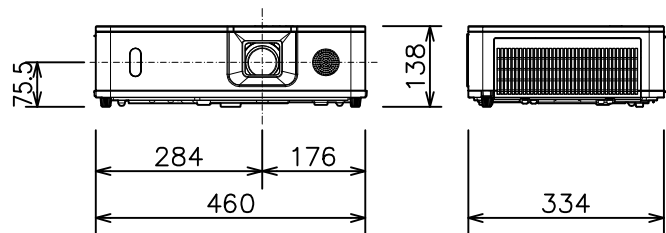

プロジェクター

MC-WX5505J

光出力(明るさ)	5,200lm	
表示方式	3原色透過型液晶シャッター方式(3LCD方式)	
表示素子	0.59型×3枚	
解像度	WXGA(1,280×800)	
スピーカー	16W(モノラル)	
アナログ 入出力端子	コンピュータ入力端子	Dサブ15ピンミニ×1
	ビデオ入力端子	RCA×1
	モニター出力端子	Dサブ15ピンミニ×1
デジタル 入出力端子	HDMI入力端子	HDMI×2(HDCP対応) *HDMI1は、MHL入力可能。
	HDBaseT入力端子	RJ45×1
	HDMI出力端子	HDMI×1(HDCP対応)
音声入力端子	ステレオミニ×1、RCA(L,R)×1	
音声出力端子	ステレオミニ×1	
コントロール端子	Dサブ9ピン×1(RS-232C)	
LAN端子	RJ45×1	
ワイヤレス端子	USB-A×1	
	USBワイヤレスアダプター(別売り)接続用	
リモートコントロール信号入力端子	ステレオミニ×1	
リモートコントロール信号出力端子	ステレオミニ×1	
投写レンズ	手動ズーム(1.6倍)、手動フォーカス	
レンズシフト機能	手動(垂直0~+50% 水平±5%)	
電源	AC100V(50/60Hz)	
消費電力	440W	
質量(本体)	約6.8kg	