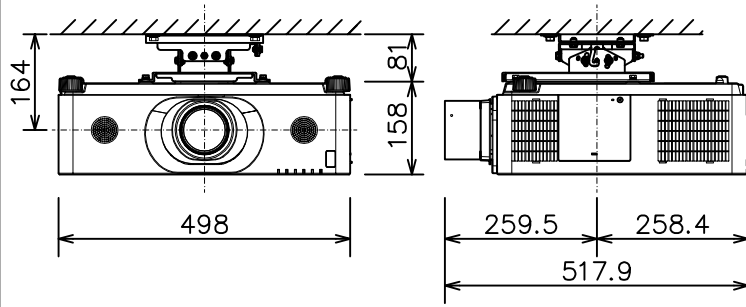

プロジェクター（低天井設置）

MC-WX8651WJ\_104S\_SET\_FL-701

光出力（明るさ）	6,500lm	
表示方式	3原色透過型液晶シャッター方式（3LCD方式）	
表示素子	0.76型×3枚	
解像度	WXGA（1,280×800）	
スピーカー	8W×2（モノラル）	
コンピュータ入力端子	Dサブ15ピンミニ×1	
デジタル入力端子	HDMI	HDMI（HDCP対応）×2
	HDBaseT	RJ45×1
	DisplayPort	DisplayPort×1
ビデオ入力端子	RCA×1	
モニタ出力端子	Dサブ15ピンミニ×1	
音声入力端子	ステレオミニ×1、2-RCA×1	
音声出力端子	ステレオミニ×1	
コントロール端子	Dサブ9ピン×1（RS-232C）	
LAN端子	RJ45×1	
ワイヤレス端子	USB-A×1	
	USBワイヤレスアダプター（別売り）接続用	
リモートコントロール信号端子	入力：ステレオミニ×1、出力：ステレオミニ×1	
投写レンズ	電動フォーカス	
レンズシフト機能	固定（垂直0% 水平0%）	
電源	AC100V（50/60Hz）	
消費電力	510W	
質量（本体）	約12.2kg（レンズ含む）	