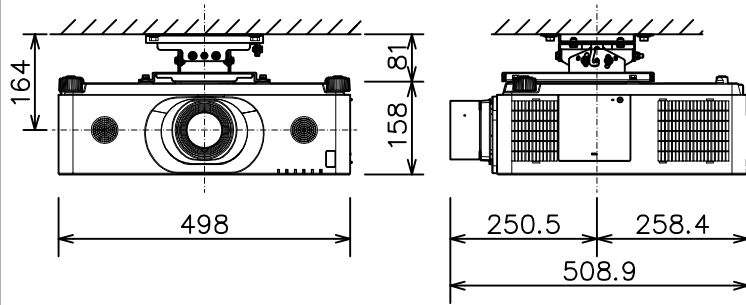

プロジェクター（低天井設置）

MC-WX8651WJ_104S_SET_SL-712

光出力（明るさ）	6,500lm	
表示方式	3原色透過型液晶シャッター方式（3LCD方式）	
表示素子	0.76型×3枚	
解像度	WXGA（1,280×800）	
スピーカー	8W×2（モノラル）	
コンピュータ入力端子	Dサブ15ピンミニ×1	
デジタル入力端子	HDMI	HDMI（HDCP対応）×2
	HDBaseT	RJ45×1
	DisplayPort	DisplayPort×1
ビデオ入力端子	RCA×1	
モニタ出力端子	Dサブ15ピンミニ×1	
音声入力端子	ステレオミニ×1、2-RCA×1	
音声出力端子	ステレオミニ×1	
コントロール端子	Dサブ9ピン×1（RS-232C）	
LAN端子	RJ45×1	
ワイヤレス端子	USB-A×1	
	USBワイヤレスアダプター（別売り）接続用	
リモートコントロール信号端子	入力：ステレオミニ×1、出力：ステレオミニ×1	
投写レンズ	電動ズーム（1.5倍）、電動フォーカス	
レンズシフト機能	電動（垂直0～+50% 水平±10%）	
電源	AC100V（50/60Hz）	
消費電力	510W	
質量（本体）	約11.8kg（レンズ含む）	