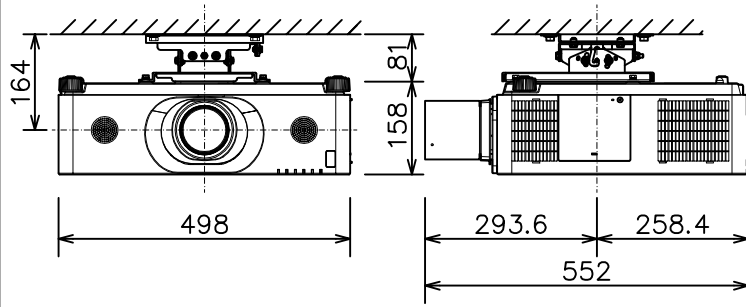

プロジェクター（低天井設置）

MC-WX8651WJ\_104S\_SET\_UL-705

光出力（明るさ）	6,500lm	
表示方式	3原色透過型液晶シャッター方式（3LCD方式）	
表示素子	0.76型×3枚	
解像度	WXGA（1,280×800）	
スピーカー	8W×2（モノラル）	
コンピュータ入力端子	Dサブ15ピンミニ×1	
デジタル入力端子	HDMI	HDMI（HDCP対応）×2
	HDBaseT	RJ45×1
	DisplayPort	DisplayPort×1
ビデオ入力端子	RCA×1	
モニタ出力端子	Dサブ15ピンミニ×1	
音声入力端子	ステレオミニ×1、2-RCA×1	
音声出力端子	ステレオミニ×1	
コントロール端子	Dサブ9ピン×1（RS-232C）	
LAN端子	RJ45×1	
ワイヤレス端子	USB-A×1	
	USBワイヤレスアダプター（別売り）接続用	
リモートコントロール信号端子	入力：ステレオミニ×1、出力：ステレオミニ×1	
投写レンズ	電動ズーム（1.7倍）、電動フォーカス	
レンズシフト機能	電動（垂直0～+50% 水平±10%）	
電源	AC100V（50/60Hz）	
消費電力	510W	
質量（本体）	約12.7kg（レンズ含む）	