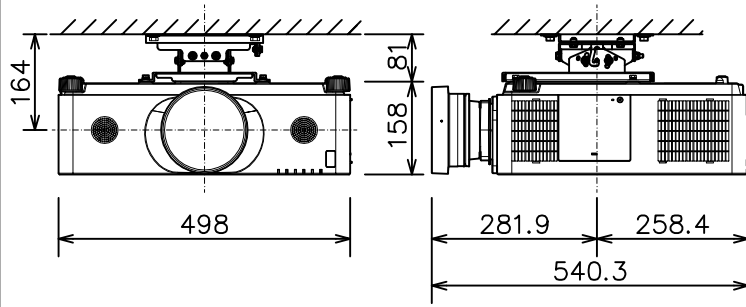

プロジェクター（低天井設置）

MC-WX8651WJ_104S_SET_USL-701

光出力（明るさ）	6,500lm	
表示方式	3原色透過型液晶シャッター方式（3LCD方式）	
表示素子	0.76型×3枚	
解像度	WXGA（1,280×800）	
スピーカー	8W×2（モノラル）	
コンピュータ入力端子	Dサブ15ピンミニ×1	
デジタル入力端子	HDMI	HDMI（HDCP対応）×2
	HDBaseT	RJ45×1
	DisplayPort	DisplayPort×1
ビデオ入力端子	RCA×1	
モニタ出力端子	Dサブ15ピンミニ×1	
音声入力端子	ステレオミニ×1、2-RCA×1	
音声出力端子	ステレオミニ×1	
コントロール端子	Dサブ9ピン×1（RS-232C）	
LAN端子	RJ45×1	
ワイヤレス端子	USB-A×1	
	USBワイヤレスアダプター（別売り）接続用	
リモートコントロール信号端子	入力：ステレオミニ×1、出力：ステレオミニ×1	
投写レンズ	電動ズーム（1.3倍）、電動フォーカス	
レンズシフト機能	電動（垂直-16.7~+52.5% 水平±10%）	
電源	AC100V（50/60Hz）	
消費電力	510W	
質量（本体）	約12.9kg（レンズ含む）	