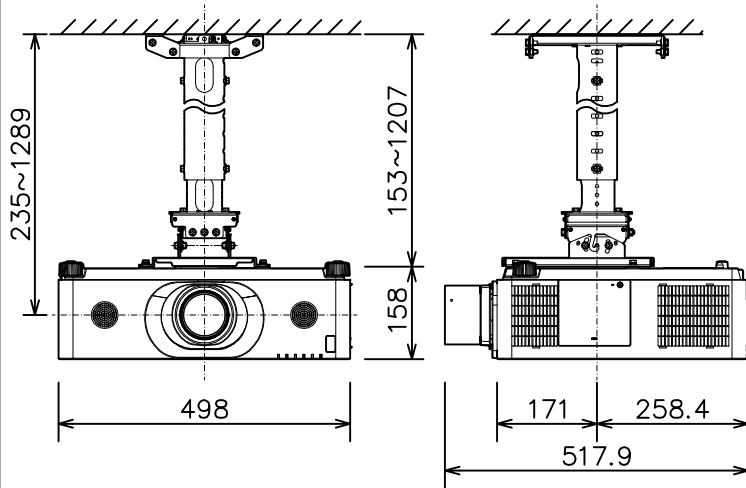

プロジェクター（高天井設置）

MC-WX8651WJ\_314H\_SET\_FL-701

光出力（明るさ）	6,500lm	
表示方式	3原色透過型液晶シャッター方式（3LCD方式）	
表示素子	0.76型×3枚	
解像度	WXGA（1,280×800）	
スピーカー	8W×2（モノラル）	
コンピュータ入力端子	Dサブ15ピンミニ×1	
デジタル入力端子	HDMI	HDMI（HDCP対応）×2
	HDBaseT	RJ45×1
	DisplayPort	DisplayPort×1
ビデオ入力端子	RCA×1	
モニタ出力端子	Dサブ15ピンミニ×1	
音声入力端子	ステレオミニ×1、2-RCA×1	
音声出力端子	ステレオミニ×1	
コントロール端子	Dサブ9ピン×1（RS-232C）	
LAN端子	RJ45×1	
ワイヤレス端子	USB-A×1	
	USBワイヤレスアダプター（別売り）接続用	
リモートコントロール信号端子	入力：ステレオミニ×1、出力：ステレオミニ×1	
投写レンズ	電動フォーカス	
レンズシフト機能	固定（垂直0% 水平0%）	
電源	AC100V（50/60Hz）	
消費電力	510W	
質量（本体）	約12.2kg（レンズ含む）	